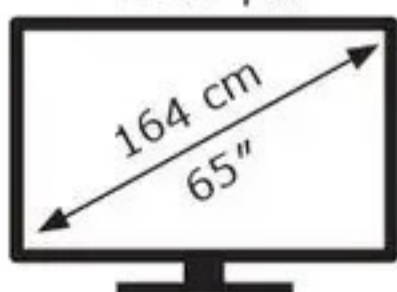

ENERGY

TCL

65C645X1

110 kWh/1000h

ABCDEF**G**

198 kWh/1000h

3840 px

2160 px