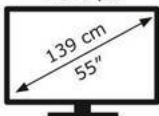

ENERG

TCL

55C645X1

84 kWh/1000h

ABCDEF**G**

155 kWh/1000h

3840 px

2160 px