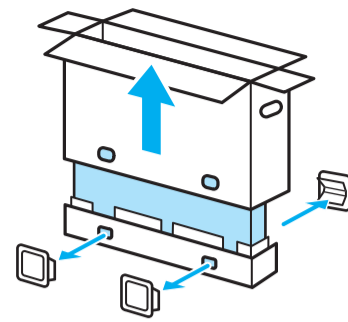

SONY

Television

Setup Guide

Название продукта: Телевизор
Назва виробу: Телевизор

4-748-460-11(1)

| | |
|----|------------------------|
| GB | Setup Guide |
| FR | Guide d'installation |
| ES | Guía de configuración |
| NL | Installatiehandleiding |
| DE | Einrichtungshandbuch |
| PT | Guia de configuração |
| IT | Guida di installazione |