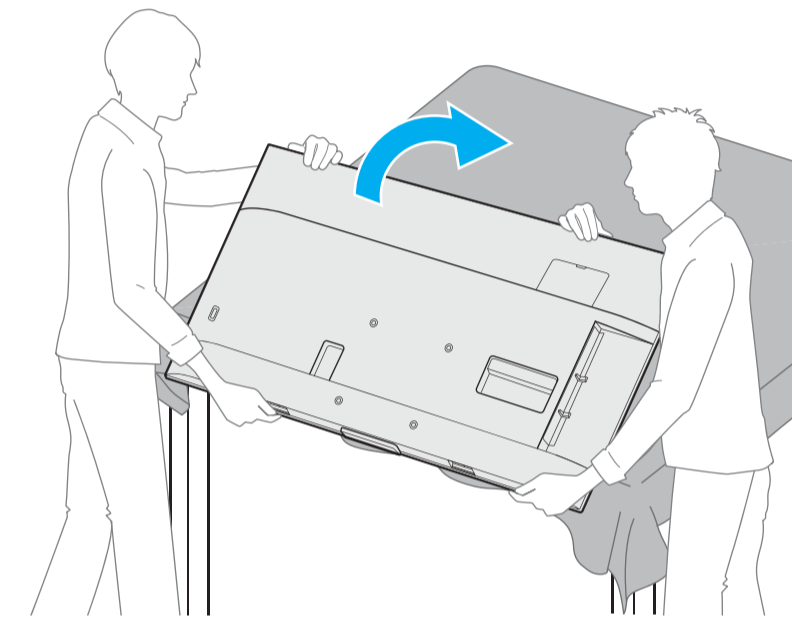

Setup Guide

Название продукта: Телевизор
Назва виробу: Телевізор

4-748-442-12(1)

GB	Setup Guide	SE	Startguide	HU	Beállítási útmutató
FR	Guide d'installation	DK	Installationsvejledning	RO	Ghid de configurare
ES	Guía de configuración	FI	Asetusopas	BG	Ръководство за настройка
NL	Installatiehandleiding	NO	Innstillingsveiledning	GR	Οδηγός εγκατάστασης
DE	Einrichtungshandbuch	PL	Przewodnik ustawień	TR	Kurulum Kılavuzu
PT	Guia de configuração	CZ	Průvodce nastavením	RU	Руководство по установке
IT	Guida di installazione	SK	Sprievodca nastavením	UA	Посібник із налаштування

1

2

3

4

5

6

* Only on limited region/country/TV model. / Uniquement pour certaines régions, certains pays ou certains modèles de téléviseur. / Solo en algunos países/regiones/modelos de televisor. / Beperkt tot bepaalde regio's/landen/tv-modellen. / Nur in bestimmten Regionen/Ländern bzw. für bestimmte Fernsehmodelle. / Apenas em determinadas regiões/países/modelos de televisor. / Solo per alcune Regioni/Nazioni/Modelli

TV. / Endast för begränsad region/land/TV-modell. / Kun ved begrænset region/land/TV-modell. / Vain rajoitettuilla alueilla/maissa/TV-malleissa. / Kun i begrenset region/land/TV-modell. / Wyłącznie w przypadku niektórych regionów/krajów/modeli telewizora. / Pouze pro některé oblasti/země/modely televizoru. / Len v obmedzených oblastiach/krajinách/modeloch TV prijímačov. / Csak egyes régiókban/országokban/tv-modellekben. / Numai pentru anumite țări/regiuni/modele de televizor. / Само за определени региони/страни модели телевизори. / Μόνο σε περιορισμένες περιοχές/χώρες/μοντέλα