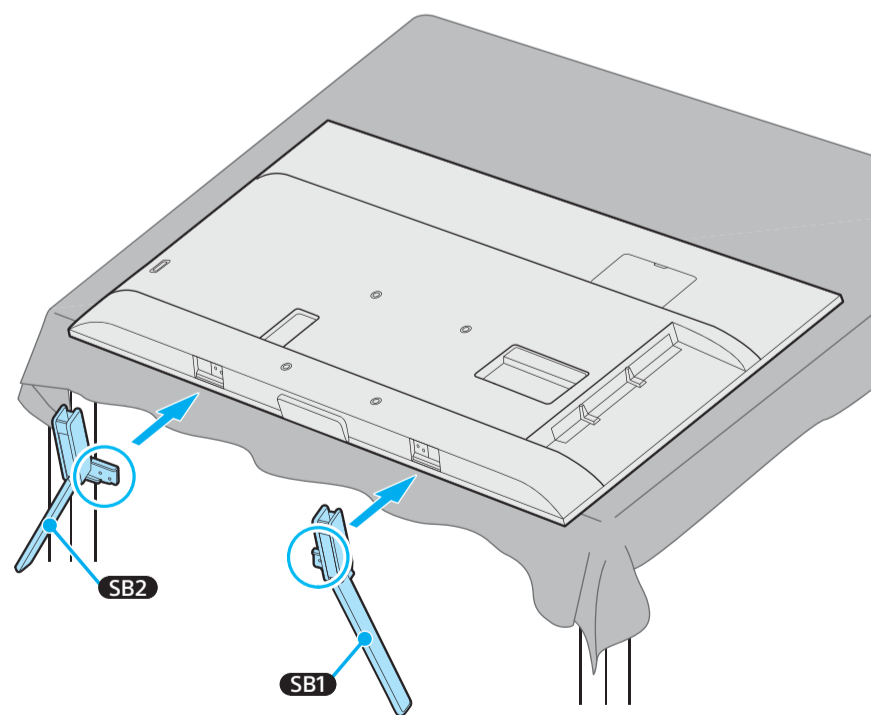

Setup Guide

Название продукта: Телевизор
Назва виробу: Телевізор

4-748-442-12(1)

GB	Setup Guide	SE	Startguide	HU	Beállítási útmutató
FR	Guide d'installation	DK	Installationsvejledning	RO	Ghid de configurare
ES	Guía de configuración	FI	Asetusopas	BG	Ръководство за настройка
NL	Installatiehandleiding	NO	Innstillingsveiledning	GR	Οδηγός εγκατάστασης
DE	Einrichtungshandbuch	PL	Przewodnik ustawień	TR	Kurulum Kılavuzu
PT	Guia de configuração	CZ	Průvodce nastavením	RU	Руководство по установке
IT	Guida di installazione	SK	Sprievodca nastavením	UA	Посібник із налаштування

1

2

3

4

5

6

* Only on limited region/country/TV model. / Uniquement pour certaines régions, certains pays ou certains modèles de téléviseur. / Solo en algunos países/regiones/modelos de televisor. / Beperkt tot bepaalde regio's/landen/tv-modellen. / Nur in bestimmten Regionen/Ländern bzw. für bestimmte Fernsehmodelle. / Apenas em determinadas regiões/países/modelos de televisor. / Solo per alcune Regioni/Nazioni/Modelli

TV. / Endast för begränsad region/land/TV-modell. / Kun ved begrænset region/land/TV-modell. / Vain rajoitettuilla alueilla/maissa/TV-malleissa. / Kun i begrenset region/land/TV-modell. / Wyłącznie w przypadku niektórych regionów/krajów/modeli telewizora. / Pouze pro některé oblasti/země/modely televizoru. / Len v obmedzených oblastiach/krajinách/modeloch TV prijímačov. / Csak egyes régiókban/országokban/tv-modellekben. / Numai pentru anumite țări/regiuni/modele de televizor. / Само за определени региони/страни модели телевизори. / Μόνο σε περιορισμένες περιοχές/χώρες/μοντέλα