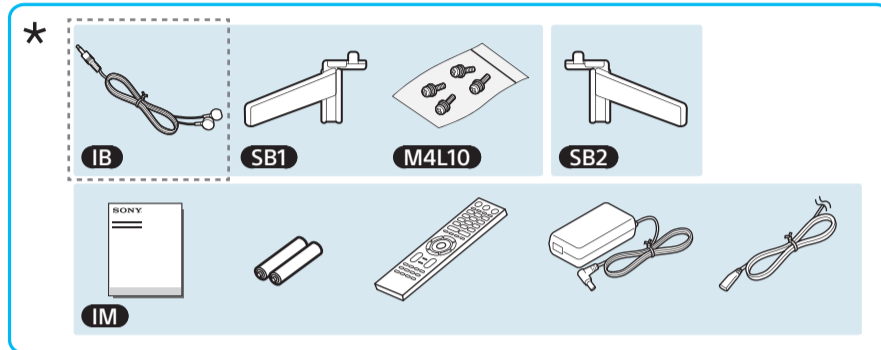

Setup Guide

Название продукта: Телевизор
Назва виробу: Телевізор

4-748-442-12(1)

GB	Setup Guide	SE	Startguide	HU	Beállítási útmutató
FR	Guide d'installation	DK	Installationsvejledning	RO	Ghid de configurare
ES	Guía de configuración	FI	Asetusopas	BG	Ръководство за настройка
NL	Installatiehandleiding	NO	Innstillingsveiledning	GR	Οδηγός εγκατάστασης
DE	Einrichtungshandbuch	PL	Przewodnik ustawień	TR	Kurulum Kılavuzu
PT	Guia de configuração	CZ	Průvodce nastavením	RU	Руководство по установке
IT	Guida di installazione	SK	Sprievodca nastavením	UA	Посібник із налаштування

1