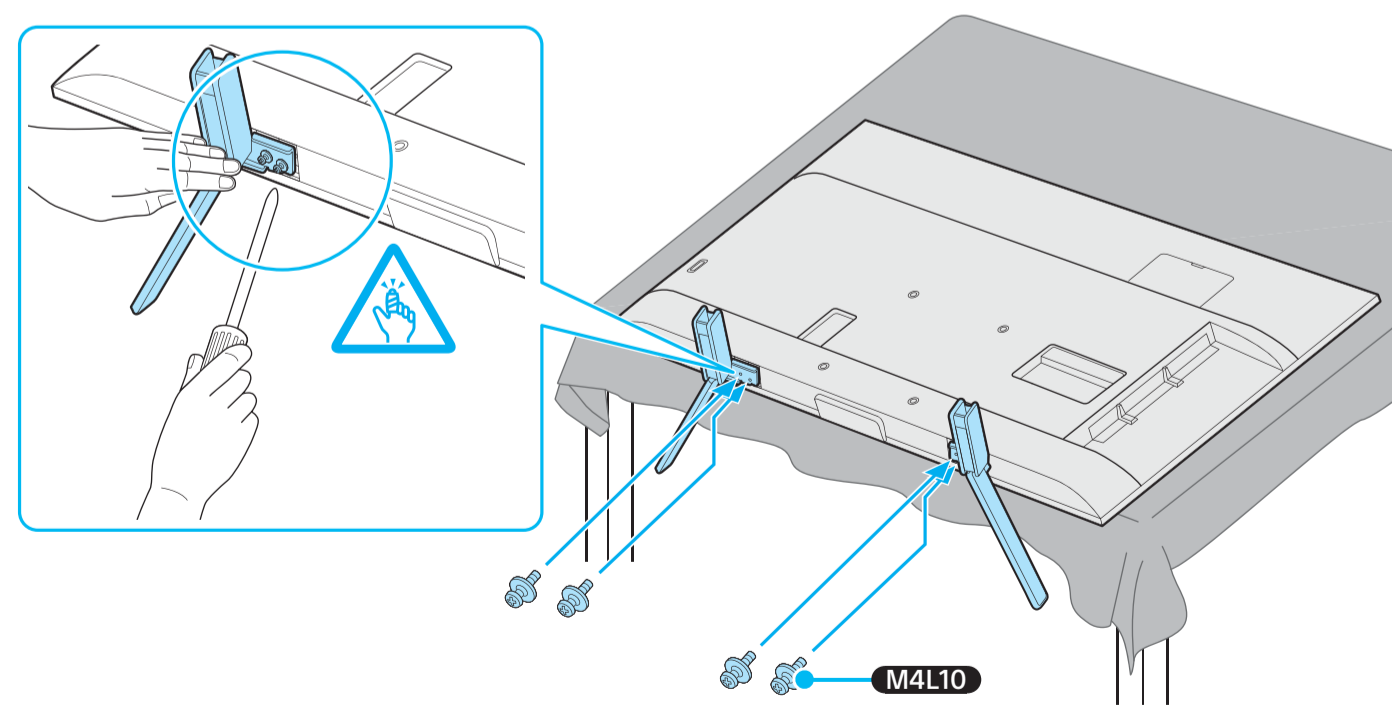

Setup Guide

Название продукта: Телевизор
Назва виробу: Телевізор

4-748-442-12(1)

GB	Setup Guide	SE	Startguide	HU	Beállítási útmutató
FR	Guide d'installation	DK	Installationsvejledning	RO	Ghid de configurare
ES	Guía de configuración	FI	Asetusopas	BG	Ръководство за настройка
NL	Installatiehandleiding	NO	Innstillingsveiledning	GR	Οδηγός εγκατάστασης
DE	Einrichtungshandbuch	PL	Przewodnik ustawień	TR	Kurulum Kılavuzu
PT	Guia de configuração	CZ	Průvodce nastavením	RU	Руководство по установке
IT	Guida di installazione	SK	Sprievodca nastavením	UA	Посібник із налаштування

1

2

3

4

5

6

* Only on limited region/country/TV model. / Uniquement pour certaines régions, certains pays ou certains modèles de téléviseur. / Solo en algunos países/regiones/modelos de televisor. / Beperkt tot bepaalde regio's/landen/tv-modellen. / Nur in bestimmten Regionen/Ländern bzw. für bestimmte Fernsehmodelle. / Apenas em determinadas regiões/países/modelos de televisor. / Solo per alcune Regioni/Nazioni/Modelli

TV. / Endast för begränsad region/land/TV-modell. / Kun ved begrænset region/land/TV-modell. / Vain rajoitettuilla alueilla/maissa/TV-malleissa. / Kun i begrenset region/land/TV-modell. / Wyłącznie w przypadku niektórych regionów/krajów/modeli telewizora. / Pouze pro některé oblasti/země/modely televizoru. / Len v obmedzených oblastiach/krajinách/modeloch TV prijímačov. / Csak egyes régiókban/országokban/tv-modellekben. / Numai pentru anumite țări/regiuni/modele de televizor. / Само за определени региони/страни модели телевизори. / Μόνο σε περιορισμένες περιοχές/χώρες/μοντέλα