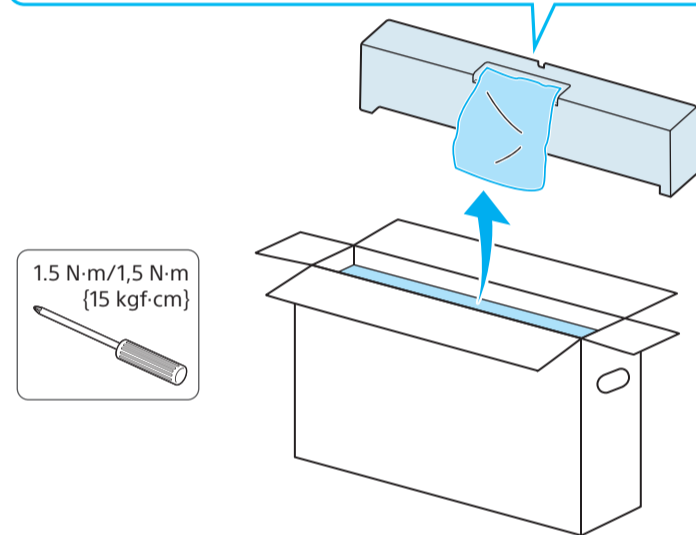

Setup Guide

Название продукта: Телевизор
Назва виробу: Телевізор

4-748-442-12(1)

GB	Setup Guide	SE	Startguide	HU	Beállítási útmutató
FR	Guide d'installation	DK	Installationsvejledning	RO	Ghid de configurare
ES	Guía de configuración	FI	Asetusopas	BG	Ръководство за настройка
NL	Installatiehandleiding	NO	Innstillingsveiledning	GR	Οδηγός εγκατάστασης
DE	Einrichtungshandbuch	PL	Przewodnik ustawień	TR	Kurulum Kılavuzu
PT	Guia de configuração	CZ	Průvodce nastavením	RU	Руководство по установке
IT	Guida di installazione	SK	Sprievodca nastavením	UA	Посібник із налаштування

1