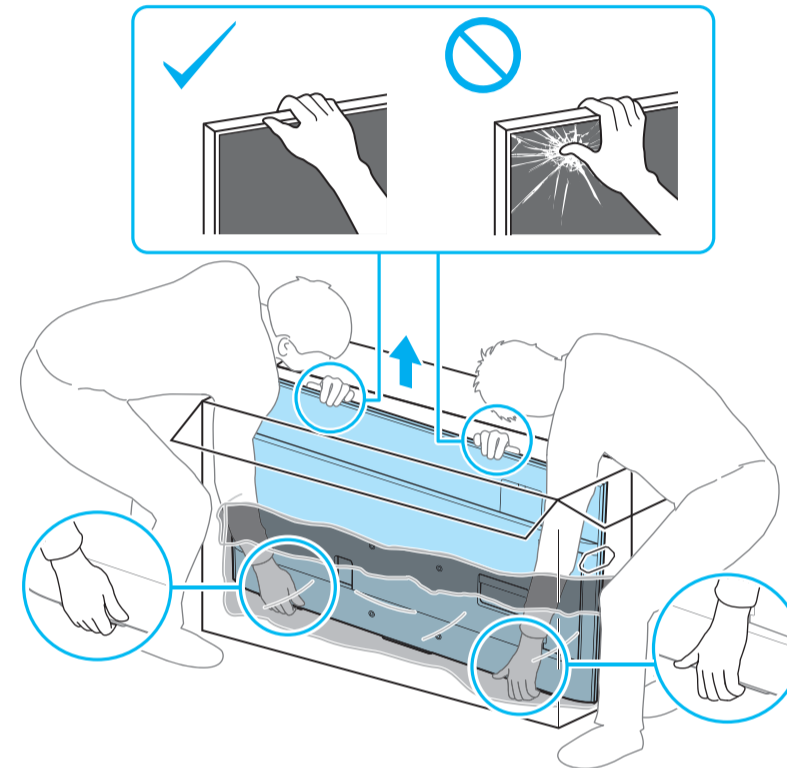

Setup Guide

Название продукта: Телевизор
Назва виробу: Телевізор

4-748-442-12(1)

GB	Setup Guide	SE	Startguide	HU	Beállítási útmutató
FR	Guide d'installation	DK	Installationsvejledning	RO	Ghid de configurare
ES	Guía de configuración	FI	Asetusopas	BG	Ръководство за настройка
NL	Installatiehandleiding	NO	Innstillingsveiledning	GR	Οδηγός εγκατάστασης
DE	Einrichtungshandbuch	PL	Przewodnik ustawień	TR	Kurulum Kılavuzu
PT	Guia de configuração	CZ	Průvodce nastavením	RU	Руководство по установке
IT	Guida di installazione	SK	Sprievodca nastavením	UA	Посібник із налаштування

1

2

3

4

5

6

* Only on limited region/country/TV model. / Uniquement pour certaines régions, certains pays ou certains modèles de téléviseur. / Solo en algunos países/regiones/modelos de televisor. / Beperkt tot bepaalde regio's/landen/tv-modellen. / Nur in bestimmten Regionen/Ländern bzw. für bestimmte Fernsehmodelle. / Apenas em determinadas regiões/países/modelos de televisor. / Solo per alcune Regioni/Nazioni/Modelli

TV. / Endast för begränsad region/land/TV-modell. / Kun ved begrænset region/land/TV-modell. / Vain rajoitettuilla alueilla/maissa/TV-malleissa. / Kun i begrenset region/land/TV-modell. / Wyłącznie w przypadku niektórych regionów/krajów/modeli telewizora. / Pouze pro některé oblasti/země/modely televizoru. / Len v obmedzených oblastiach/krajinách/modeloch TV prijímačov. / Csak egyes régiókban/országokban/tv-modellekben. / Numai pentru anumite țări/regiuni/modele de televizor. / Само за определени региони/страни модели телевизори. / Μόνο σε περιορισμένες περιοχές/χώρες/μοντέλα