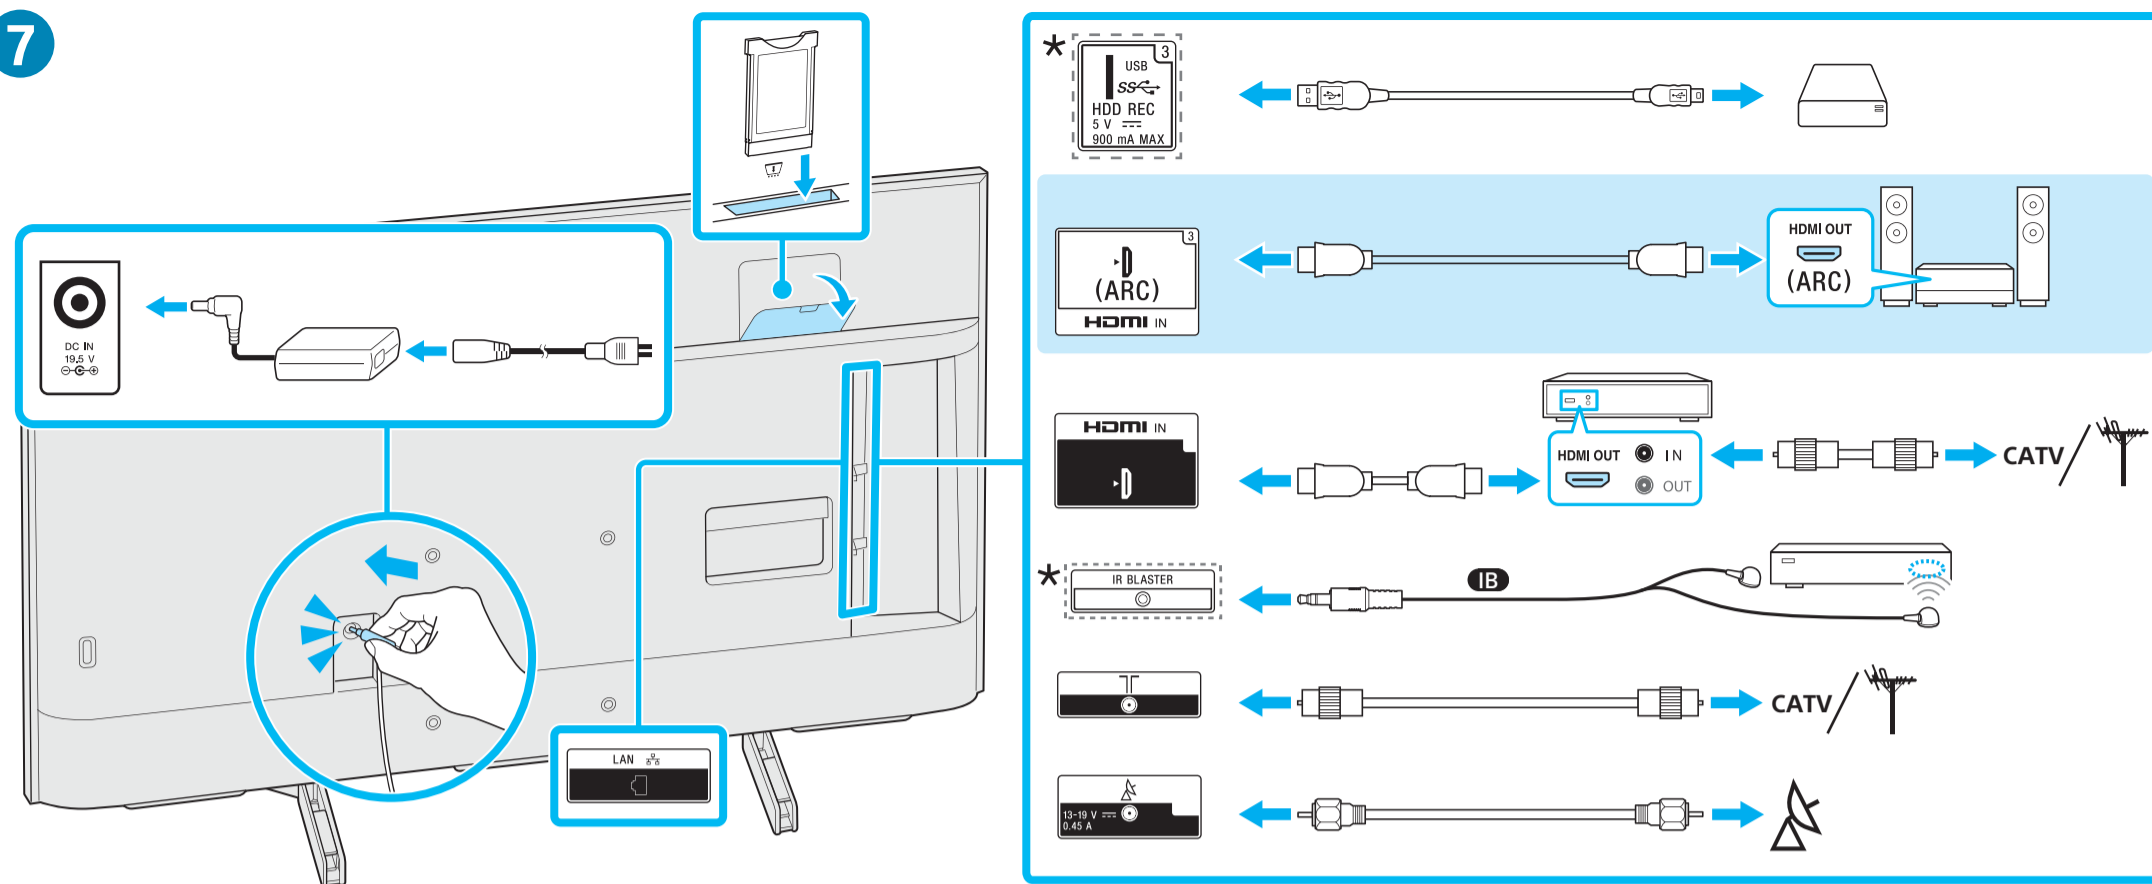

7

Connections See Reference Guide for additional connection information.

Connexions Pour en savoir plus sur les raccordements, consultez le Guide de référence.

Conexiones Consulte la Guía de referencia para obtener más información sobre la conexión.

Aansluitingen Raadpleeg de Referentiegids voor extra informatie over de aansluiting.

Anschlüsse Weitere Verbindungsinformationen finden Sie in der Referenzanleitung.

Ligações Consulte o Guia de referência para informações de ligação adicionais.

Collegamenti Consultare la Guida di riferimento per ulteriori informazioni sui collegamenti.

Anslutningar Se Referensmaterial för ytterligare information om anslutningar.

Forbindelser Se Referencevejledningen for at få yderligere oplysninger.

Liitännät Katso tarkemmat liitännätiedot viiteoppaasta.

Tilkoblinger Se Referanseveiledning for mer informasjon om tilkobling.

Połączenia Patrz Przewodnik uruchamiania w celu uzyskania szczegółowych informacji na temat podłączenia.

Připojení Další informace o připojení naleznete v dokumentu Referenční příručka.

Pripojenia Ďalšie informácie o pripojení nájdete v referenčnej príručke.

Kapcsolatok További csatlakozási információkért tekintse meg a Felhasználói útmutatót.

Conexiuni Consultați documentul Ghid de referință pentru informații suplimentare despre conexiuni.

Връзки Виджте информацията за продукта за допълнителна информация относно свързването.

Συνδέσεις Ανατρέξτε στον Οδηγό αναφοράς για πρόσθετες πληροφορίες σύνδεσης.

Vağlantılar Vağlantılarla ilgili daha fazla bilgi için bkz. Başvuru Kılavuzu.

Подключения Для получения дополнительной информации см. Справочник.

Підключення Додаткову інформацію щодо підключення дивіться в Довідковому посібнику.

8