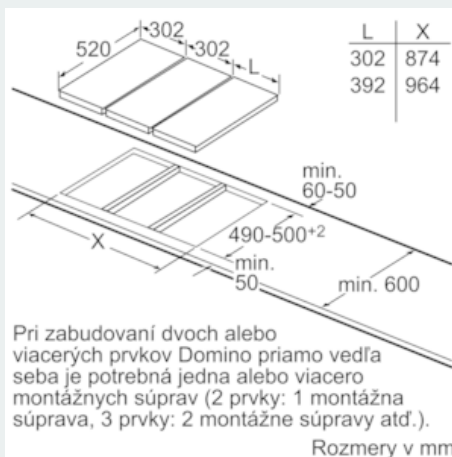

Rozmery

- pripojovací kábel 1 m

iQ700

ER3A6AD70

30 cm, Domino plynový varný panel s ovládaním, sklokeramika

Rozmerové výkresy

Rozměry výřezov (X) podľa kombinácie pozrite tabuľku:

iQ700

ER3A6AD70

30 cm, Domino plynový varný panel s ovládaním, sklokeramika

Rozmerové výkresy

Možnosti kombinácie prvkov Domino s vhodnými rozmermi spotrebičov a výrezov

Typ šírky: 30 40 60 70 80 90
Šírka spotrebiča: 302 392 602 710 812 912

	A	B	C	D	L	X
2x30	302	302	-	-	604	572
1x30, 1x40	302	392	-	-	694	662
1x30, 1x60	302	602	-	-	904	872
1x30, 1x70*	302	710	-	-	1012	980
1x30, 1x80	302	812	-	-	1114	1082
1x30, 1x90	302	912	-	-	1214	1182
2x40	392	392	-	-	784	752
1x40, 1x60	392	602	-	-	994	962
1x40, 1x70*	392	710	-	-	1102	1070
1x40, 1x80	392	812	-	-	1204	1172
1x40, 1x90	392	912	-	-	1304	1272
3x30	302	302	302	-	906	874
2x30, 1x40	302	302	392	-	996	964
2x30, 1x60	302	302	602	-	1206	1174
2x30, 1x70*	302	302	710	-	1314	1282
2x30, 1x80	302	302	812	-	1416	1384
2x30, 1x90	302	302	912	-	1516	1484
1x30, 2x40	302	392	392	-	1086	1054
1x30, 1x40, 1x60	302	392	602	-	1296	1264
1x30, 1x40, 1x70*	302	392	710	-	1404	1372
1x30, 1x40, 1x80	302	392	812	-	1506	1474
1x30, 1x40, 1x90	302	392	912	-	1606	1574
3x40	392	392	392	-	1176	1144
2x40, 1x60	392	392	602	-	1386	1354
4x30	302	302	302	302	1208	1176
3x30, 1x40	302	302	392	-	1298	1266
2x30, 2x40	302	302	602	-	1406	1374
1x30, 3x40	302	392	392	-	1476	1444