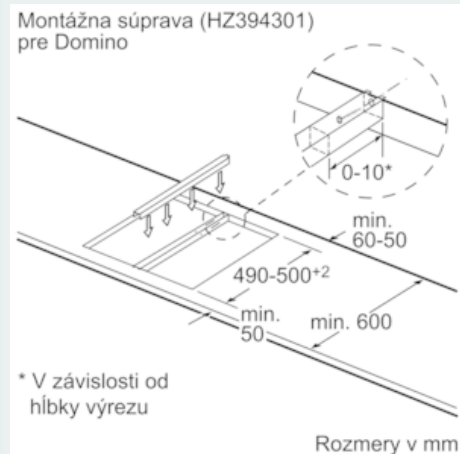

Rozmery

- pripojovací kábel 1 m

iQ700

ER3A6AD70

30 cm, Domino plynový varný panel s ovládaním, sklokeramika

Rozmerové výkresy

Rozměry výřezov (X) podľa kombinácie pozrite tabuľku:

iQ700

ER3A6AD70

30 cm, Domino plynový varný panel s ovládaním, sklokeramika

Rozmerové výkresy

Možnosti kombinácie prvkov Domino s vhodnými rozmermi spotrebičov a výrezov

Typ šírky: 30 40 60 70 80 90
Šírka spotrebiča: 302 392 602 710 812 912

	A	B	C	D	L	X
2x30	302	302	-	-	604	572
1x30, 1x40	302	392	-	-	694	662
1x30, 1x60	302	602	-	-	904	872
1x30, 1x70*	302	710	-	-	1012	980
1x30, 1x80	302	812	-	-	1114	1082
1x30, 1x90	302	912	-	-	1214	1182
2x40	392	392	-	-	784	752
1x40, 1x60	392	602	-	-	994	962
1x40, 1x70*	392	710	-	-	1102	1070
1x40, 1x80	392	812	-	-	1204	1172
1x40, 1x90	392	912	-	-	1304	1272
3x30	302	302	302	-	906	874
2x30, 1x40	302	302	392	-	996	964
2x30, 1x60	302	302	602	-	1206	1174
2x30, 1x70*	302	302	710	-	1314	1282
2x30, 1x80	302	302	812	-	1416	1384
2x30, 1x90	302	302	912	-	1516	1484
1x30, 2x40	302	392	392	-	1086	1054
1x30, 1x40, 1x60	302	392	602	-	1296	1264
1x30, 1x40, 1x70*	302	392	710	-	1404	1372
1x30, 1x40, 1x80	302	392	812	-	1506	1474
1x30, 1x40, 1x90	302	392	912	-	1606	1574
3x40	392	392	392	-	1176	1144
2x40, 1x60	392	392	602	-	1386	1354
4x30	302	302	302	302	1208	1176
3x30, 1x40	302	302	392	-	1298	1266
2x30, 2x40	302	302	602	-	1406	1374
1x30, 3x40	302	392	392	-	1476	1444