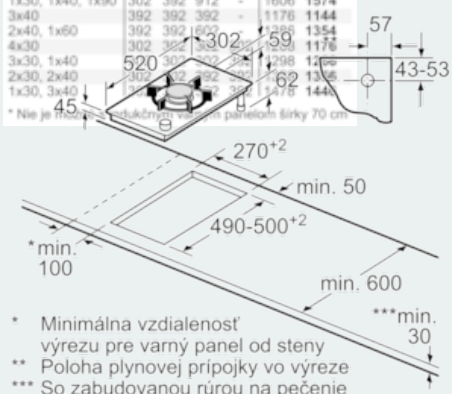

iQ700

ER3A6AD70

30 cm, Domino plynový varný panel s ovládaním, sklokeramika

Rozmerové výkresy

Možnosti kombinácie prvkov Domino s vhodnými rozmermi spotrebičov a výrezov

Typ šírky: 30 40 60 70 80 90
Šírka spotrebiča: 302 392 602 710 812 912

	A	B	C	D	L	X
2x30	302	302	-	-	604	572
1x30, 1x40	302	392	-	-	694	662
1x30, 1x60	302	602	-	-	904	872
1x30, 1x70*	302	710	-	-	1012	980
1x30, 1x80	302	812	-	-	1114	1082
1x30, 1x90	302	912	-	-	1214	1182
2x40	392	392	-	-	784	752
1x40, 1x60	392	602	-	-	994	962
1x40, 1x70*	392	710	-	-	1102	1070
1x40, 1x80	392	812	-	-	1204	1172
1x40, 1x90	392	912	-	-	1304	1272
3x30	302	302	302	-	906	874
2x30, 1x40	302	302	392	-	996	964
2x30, 1x60	302	302	602	-	1206	1174
2x30, 1x70*	302	302	710	-	1314	1282
2x30, 1x80	302	302	812	-	1416	1384
2x30, 1x90	302	302	912	-	1516	1484
1x30, 2x40	302	392	392	-	1086	1054
1x30, 1x40, 1x60	302	392	602	-	1296	1264
1x30, 1x40, 1x70*	302	392	710	-	1404	1372
1x30, 1x40, 1x80	302	392	812	-	1506	1474
1x30, 1x40, 1x90	302	392	912	-	1606	1574
3x40	392	392	392	-	1176	1144
2x40, 1x60	392	392	602	-	1386	1354
4x30	302	302	302	302	1208	1176
3x30, 1x40	302	302	392	-	1298	1266
2x30, 2x40	302	302	602	-	1406	1374
1x30, 3x40	302	392	392	-	1476	1444

* Nie je možnosť kombinovať varný panel so šírkou 70 cm

1. Minimálna vzdialenosť výrezu pre varný panel od steny
   - ** Poloha plynovej prípojky vo výreze
   - *** So zabudovanou rúrou na pečenie v príp. potreby viac; pozri rozmerové požiadavky na rúru na pečenie
2. rozмеры v mm