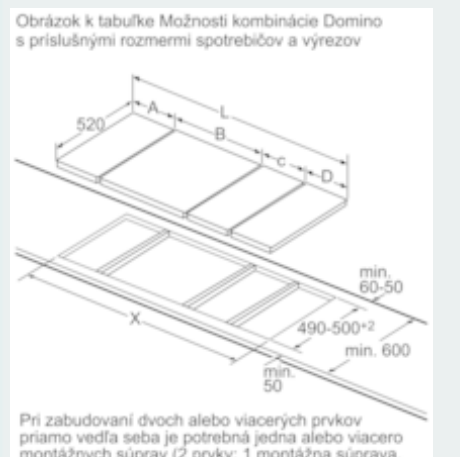

Rozmery

- pripojovací kábel 1 m

iQ700

ER3A6AD70

30 cm, Domino plynový varný panel s ovládaním, sklokeramika

Rozmerové výkresy

Rozměry výřezov (X) podľa kombinácie pozrite tabuľku:

iQ700

ER3A6AD70

30 cm, Domino plynový varný panel s ovládaním, sklokeramika

Rozmerové výkresy

Možnosti kombinácie prvkov Domino s vhodnými rozmermi spotrebičov a výrezov

Typ šírky: 30 40 60 70 80 90
Šírka spotrebiča: 302 392 602 710 812 912