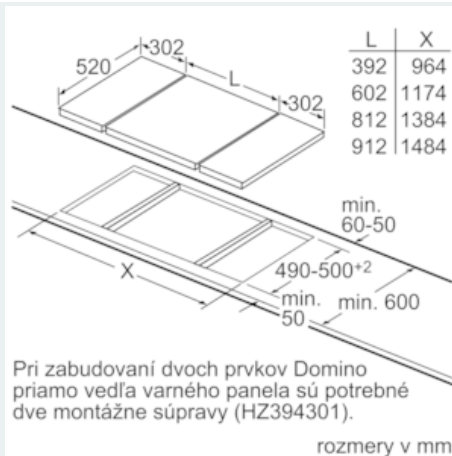

Rozmery

- pripojovací kábel 1 m

iQ700

ER3A6AD70

30 cm, Domino plynový varný panel s ovládaním, sklokeramika

Rozmerové výkresy

Rozměry výřezov (X) podľa kombinácie pozrite tabuľku:

iQ700

ER3A6AD70

30 cm, Domino plynový varný panel s ovládaním, sklokeramika

Rozmerové výkresy

Možnosti kombinácie prvkov Domino s vhodnými rozmermi spotrebičov a výrezov

Typ šírky: 30 40 60 70 80 90
Šírka spotrebiča: 302 392 602 710 812 912

	A	B	C	D	L	X
2x30	302	302	-	-	604	572
1x30, 1x40	302	392	-	-	694	662
1x30, 1x60	302	602	-	-	904	872
1x30, 1x70*	302	710	-	-	1012	980
1x30, 1x80	302	812	-	-	1114	1082
1x30, 1x90	302	912	-	-	1214	1182
2x40	392	392	-	-	784	752
1x40, 1x60	392	602	-	-	994	962
1x40, 1x70*	392	710	-	-	1102	1070
1x40, 1x80	392	812	-	-	1204	1172
1x40, 1x90	392	912	-	-	1304	1272
3x30	302	302	302	-	906	874
2x30, 1x40	302	302	392	-	996	964
2x30, 1x60	302	302	602	-	1206	1174
2x30, 1x70*	302	302	710	-	1314	1282
2x30, 1x80	302	302	812	-	1416	1384
2x30, 1x90	302	302	912	-	1516	1484
1x30, 2x40	302	392	392	-	1086	1054
1x30, 1x40, 1x60	302	392	602	-	1296	1264
1x30, 1x40, 1x70*	302	392	710	-	1404	1372
1x30, 1x40, 1x80	302	392	812	-	1506	1474
1x30, 1x40, 1x90	302	392	912	-	1606	1574
3x40	392	392	392	-	1176	1144
2x40, 1x60	392	392	602	-	1386	1354
4x30	302	302	302	302	1208	1176
3x30, 1x40	302	302	392	-	1298	1266
2x30, 2x40	302	302	602	-	1406	1374
1x30, 3x40	302	392	392	-	1476	1444