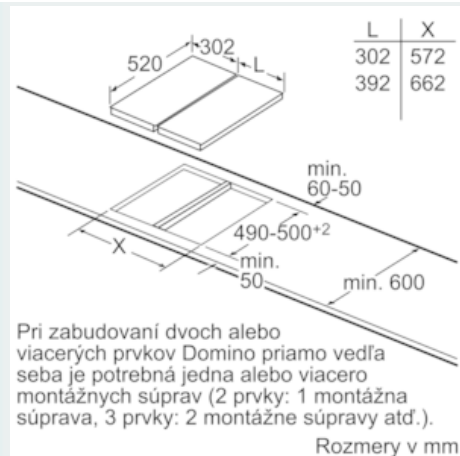

Rozmery

- pripojovací kábel 1 m

iQ700

ER3A6AD70

30 cm, Domino plynový varný panel s ovládaním, sklokeramika

Rozmerové výkresy

Rozměry výřezov (X) podľa kombinácie pozrite tabuľku:

iQ700

ER3A6AD70

30 cm, Domino plynový varný panel s ovládaním, sklokeramika

Rozmerové výkresy

Možnosti kombinácie prvkov Domino s vhodnými rozmermi spotrebičov a výrezov

Typ šírky: 30 40 60 70 80 90
Šírka spotrebiča: 302 392 602 710 812 912

	A	B	C	D	L	X
2x30	302	302	-	-	604	572
1x30, 1x40	302	392	-	-	694	662
1x30, 1x60	302	602	-	-	904	872
1x30, 1x70*	302	710	-	-	1012	980
1x30, 1x80	302	812	-	-	1114	1082
1x30, 1x90	302	912	-	-	1214	1182
2x40	392	392	-	-	784	752
1x40, 1x60	392	602	-	-	994	962
1x40, 1x70*	392	710	-	-	1102	1070
1x40, 1x80	392	812	-	-	1204	1172
1x40, 1x90	392	912	-	-	1304	1272
3x30	302	302	302	-	906	874
2x30, 1x40	302	302	392	-	996	964
2x30, 1x60	302	302	602	-	1206	1174
2x30, 1x70*	302	302	710	-	1314	1282
2x30, 1x80	302	302	812	-	1416	1384
2x30, 1x90	302	302	912	-	1516	1484
1x30, 2x40	302	392	392	-	1086	1054
1x30, 1x40, 1x60	302	392	602	-	1296	1264
1x30, 1x40, 1x70*	302	392	710	-	1404	1372
1x30, 1x40, 1x80	302	392	812	-	1506	1474
1x30, 1x40, 1x90	302	392	912	-	1606	1574
3x40	392	392	392	-	1176	1144
2x40, 1x60	392	392	602	-	1386	1354
4x30	302	302	302	302	1208	1176
3x30, 1x40	302	302	392	-	1298	1266
2x30, 2x40	302	302	602	-	1406	1374
1x30, 3x40	302	392	392	-	1476	1444