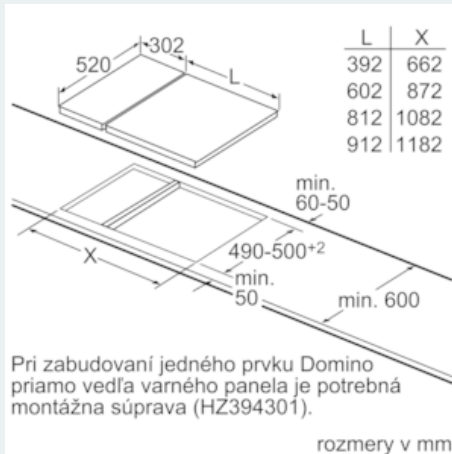

Rozmery

- pripojovací kábel 1 m

iQ700

ER3A6AD70

30 cm, Domino plynový varný panel s ovládaním, sklokeramika

Rozmerové výkresy

Rozměry výřezov (X) podľa kombinácie pozrite tabuľku:

iQ700

ER3A6AD70

30 cm, Domino plynový varný panel s ovládaním, sklokeramika

Rozmerové výkresy

Možnosti kombinácie prvkov Domino s vhodnými rozmermi spotrebičov a výrezov

Typ šírky: 30 40 60 70 80 90
Šírka spotrebiča: 302 392 602 710 812 912

	A	B	C	D	L	X
2x30	302	302	-	-	604	572
1x30, 1x40	302	392	-	-	694	662
1x30, 1x60	302	602	-	-	904	872
1x30, 1x70*	302	710	-	-	1012	980
1x30, 1x80	302	812	-	-	1114	1082
1x30, 1x90	302	912	-	-	1214	1182
2x40	392	392	-	-	784	752
1x40, 1x60	392	602	-	-	994	962
1x40, 1x70*	392	710	-	-	1102	1070
1x40, 1x80	392	812	-	-	1204	1172
1x40, 1x90	392	912	-	-	1304	1272
3x30	302	302	302	-	906	874
2x30, 1x40	302	302	392	-	996	964
2x30, 1x60	302	302	602	-	1206	1174
2x30, 1x70*	302	302	710	-	1314	1282
2x30, 1x80	302	302	812	-	1416	1384
2x30, 1x90	302	302	912	-	1516	1484
1x30, 2x40	302	392	392	-	1086	1054
1x30, 1x40, 1x60	302	392	602	-	1296	1264
1x30, 1x40, 1x70*	302	392	710	-	1404	1372
1x30, 1x40, 1x80	302	392	812	-	1506	1474
1x30, 1x40, 1x90	302	392	912	-	1606	1574
3x40	392	392	392	-	1176	1144
2x40, 1x60	392	392	602	-	1386	1354
4x30	302	302	302	302	1208	1176
3x30, 1x40	302	302	392	-	1298	1266
2x30, 2x40	302	302	602	-	1406	1374
1x30, 3x40	302	392	392	-	1476	1444