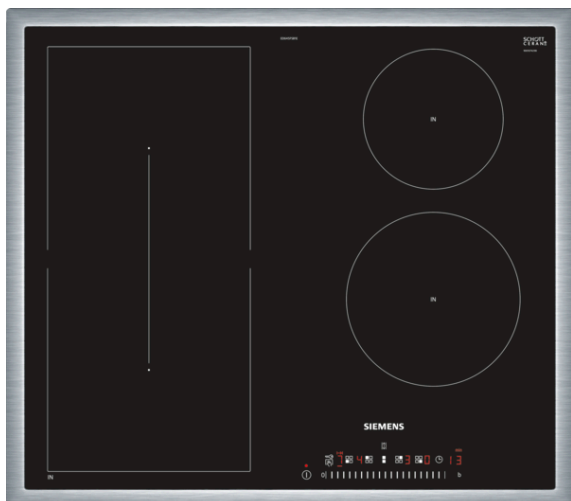

iQ500
ED645FSB1E nerez
 design s plošným rámom
 indukčný sklokeramický varný panel s
 ovládaním, 60 cm

Indukčný varný panel s inovatívnymi funkciami pre väčšiu flexibilitu pri varení.

Výbava

Technické údaje

označenie produktového radu : varná doska ovládaním keramika
 konštrukcia : zabudovateľný
 zdroj el. energie : elektrický
 počet varných zón, ktoré možno použiť súčasne : 4
 rozmery niky (mm) : 55 x 560-560 x 490-500
 šírka (mm) : 583
 rozmery spotrebiča (mm) : 55 x 583 x 513
 rozmery zabaleného spotrebiča (mm) : 126 x 753 x 603
 Hmotnosť netto (kg) : 12,296
 hmotnosť brutto (kg) : 14,0
 ukazovateľ zvyšného tepla : Separátne
 umiestnenie ovládacieho panelu : vpravo
 základný materiál povrchu : sklokeramika
 materiál povrchu : antikoro, čierna
 farba rámu : antikoro
 aprobačné certifikáty : AENOR, CE
 Dĺžka prívodného kábla (cm) : 110
 EAN : 4242003715888
 príkon (W) : 6900
 napätie (V) : 220-240
 frekvencia (Hz) : 50; 60

Výbava

Design

- design s plošným rámom

Komfort

- 4 indukčné varné zóny
- pripojovací kábel súčasťou balenia
- 17 výkonových stupňov
- ukazovateľ spotreby energie
- timer - s funkciou vypnutia pre všetky zóny
- minutka (budík)

iQ500
ED645FSB1E nerez
design s plošným rámom
indukčný sklokeramický varný panel s
ovládáním, 60 cm

Rozmerové výkresy

① Je potrebné počítať s vetracou štrbinou.