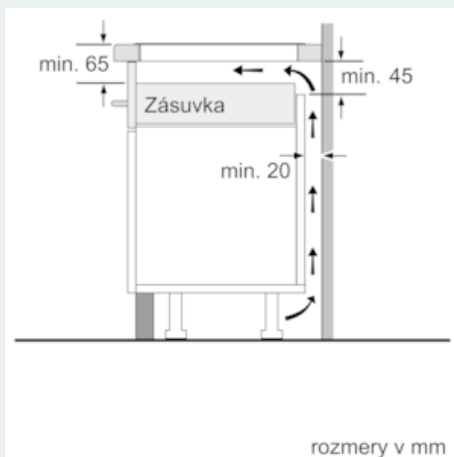

označenie produktového radu : varná doska ovládaním keramika
 konštrukcia : zabudovateľný
 zdroj el. energie : elektrický
 počet varných zón, ktoré možno použiť súčasne : 4
 rozmery niky (mm) : 55 x 560-560 x 490-500
 šírka (mm) : 583
 rozmery spotrebiča (mm) : 55 x 583 x 513
 rozmery zabaleného spotrebiča (mm) : 126 x 753 x 603
 Hmotnosť netto (kg) : 12,296
 hmotnosť brutto (kg) : 14,0
 ukazovateľ zvyšného tepla : Separátne
 umiestnenie ovládacieho panelu : vpravo
 základný materiál povrchu : sklokeramika
 materiál povrchu : antikoro, čierna
 farba rámu : antikoro
 aprobačné certifikáty : AENOR, CE
 Dĺžka prívodného kábla (cm) : 110
 EAN : 4242003715888
 príkon (W) : 6900
 napätie (V) : 220-240
 frekvencia (Hz) : 50; 60

Rýchlosť

- powerBoost funkcia pre všetky indukčné varné zóny
- Výkon a rozmery varných zón
- pripojovací kábel (1,1 M)
- dĺžka pripojovacieho kábla: 110 cm
- minimálna hrúbka pracovnej dosky: 30 mm
- príkon: 6,9 kW
- varné zóny: 1 x Ø 210 mm, 2.2 kW (max. výkon 3.7 kW) indukčná varná zóna; 1 x Ø 210 mm, 2.2 kW (max. výkon 3.7 kW) indukčná varná zóna; 1 x Ø 145 mm, 1.4 kW (max. výkon 2.2 kW) indukčná varná zóna; 1 x Ø 180 mm, 1.8 kW (max. výkon 3.1 kW) indukčná varná zóna

iQ500
ED645FSB1E nerez
design s plošným rámom
indukčný sklokeramický varný panel s
ovládáním, 60 cm

Rozmerové výkresy

① Je potrebné počítať s vetracou štrbinou.