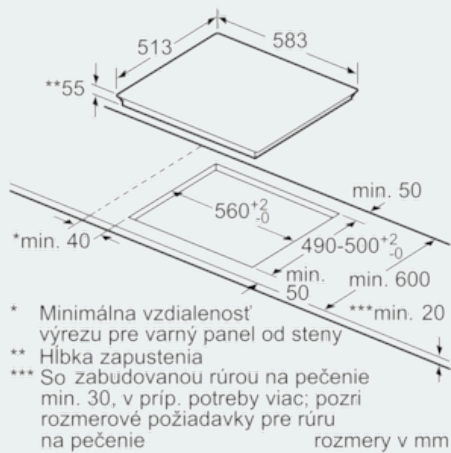

označenie produktového radu : varná doska ovládaním keramika
 konštrukcia : zabudovateľný
 zdroj el. energie : elektrický
 počet varných zón, ktoré možno použiť súčasne : 4
 rozmery niky (mm) : 55 x 560-560 x 490-500
 šírka (mm) : 583
 rozmery spotrebiča (mm) : 55 x 583 x 513
 rozmery zabaleného spotrebiča (mm) : 126 x 753 x 603
 Hmotnosť netto (kg) : 12,296
 hmotnosť brutto (kg) : 14,0
 ukazovateľ zvyšného tepla : Separátne
 umiestnenie ovládacieho panelu : vpravo
 základný materiál povrchu : sklokeramika
 materiál povrchu : antikoro, čierna
 farba rámu : antikoro
 aprobačné certifikáty : AENOR, CE
 Dĺžka prívodného kábla (cm) : 110
 EAN : 4242003715888
 príkon (W) : 6900
 napätie (V) : 220-240
 frekvencia (Hz) : 50; 60

Výbava

Design

- design s plošným rámom

Komfort

- 4 indukčné varné zóny
- pripojovací kábel súčasťou balenia
- 17 výkonových stupňov
- ukazovateľ spotreby energie
- timer - s funkciou vypnutia pre všetky zóny
- minutka (budík)

Rýchlosť

- powerBoost funkcia pre všetky indukčné varné zóny
- Výkon a rozmery varných zón
- pripojovací kábel (1,1 M)
- dĺžka pripojovacieho kábla: 110 cm
- minimálna hrúbka pracovnej dosky: 30 mm
- príkon: 6,9 kW
- varné zóny: 1 x Ø 210 mm, 2.2 kW (max. výkon 3.7 kW) indukčná varná zóna; 1 x Ø 210 mm, 2.2 kW (max. výkon 3.7 kW) indukčná varná zóna; 1 x Ø 145 mm, 1.4 kW (max. výkon 2.2 kW) indukčná varná zóna; 1 x Ø 180 mm, 1.8 kW (max. výkon 3.1 kW) indukčná varná zóna

iQ500
ED645FSB1E nerez
design s plošným rámom
indukčný sklokeramický varný panel s
ovládáním, 60 cm

Rozmerové výkresy

① Je potrebné počítať s vetracou štrbinou.