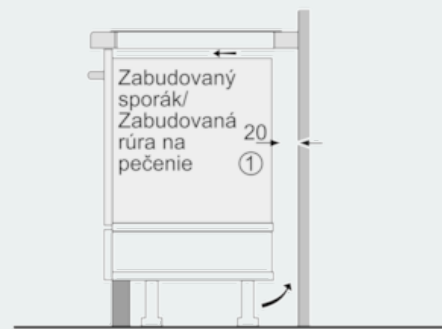

označenie produktového radu : varná doska ovládaním keramika
 konštrukcia : zabudovateľný
 zdroj el. energie : elektrický
 počet varných zón, ktoré možno použiť súčasne : 4
 rozmery niky (mm) : 55 x 560-560 x 490-500
 šírka (mm) : 583
 rozmery spotrebiča (mm) : 55 x 583 x 513
 rozmery zabaleného spotrebiča (mm) : 126 x 753 x 603
 Hmotnosť netto (kg) : 12,296
 hmotnosť brutto (kg) : 14,0
 ukazovateľ zvyšného tepla : Separátne
 umiestnenie ovládacieho panelu : vpravo
 základný materiál povrchu : sklokeramika
 materiál povrchu : antikoro, čierna
 farba rámu : antikoro
 aprobačné certifikáty : AENOR, CE
 Dĺžka prívodného kábla (cm) : 110
 EAN : 4242003715888
 príkon (W) : 6900
 napätie (V) : 220-240
 frekvencia (Hz) : 50; 60

Výbava

Design

- design s plošným rámom

Komfort

- 4 indukčné varné zóny
- pripojovací kábel súčasťou balenia
- 17 výkonových stupňov
- ukazovateľ spotreby energie
- timer - s funkciou vypnutia pre všetky zóny
- minutka (budík)

Rýchlosť

- powerBoost funkcia pre všetky indukčné varné zóny
- Výkon a rozmery varných zón
- pripojovací kábel (1,1 M)
- dĺžka pripojovacieho kábla: 110 cm
- minimálna hrúbka pracovnej dosky: 30 mm
- príkon: 6,9 kW
- varné zóny: 1 x Ø 210 mm, 2.2 kW (max. výkon 3.7 kW) indukčná varná zóna; 1 x Ø 210 mm, 2.2 kW (max. výkon 3.7 kW) indukčná varná zóna; 1 x Ø 145 mm, 1.4 kW (max. výkon 2.2 kW) indukčná varná zóna; 1 x Ø 180 mm, 1.8 kW (max. výkon 3.1 kW) indukčná varná zóna

iQ500
ED645FSB1E nerez
design s plošným rámom
indukčný sklokeramický varný panel s
ovládáním, 60 cm

Rozmerové výkresy

① Je potrebné počítať s vetracou štrbinou.