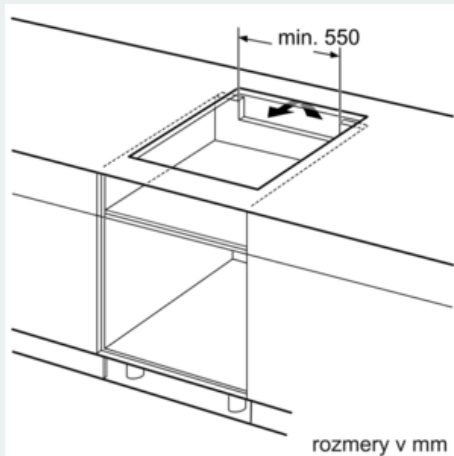

označenie produktového radu : varná doska ovládaním keramika
 konštrukcia : zabudovateľný
 zdroj el. energie : elektrický
 počet varných zón, ktoré možno použiť súčasne : 4
 rozmery niky (mm) : 55 x 560-560 x 490-500
 šírka (mm) : 583
 rozmery spotrebiča (mm) : 55 x 583 x 513
 rozmery zabaleného spotrebiča (mm) : 126 x 753 x 603
 Hmotnosť netto (kg) : 12,296
 hmotnosť brutto (kg) : 14,0
 ukazovateľ zvyšného tepla : Separátne
 umiestnenie ovládacieho panelu : vpravo
 základný materiál povrchu : sklokeramika
 materiál povrchu : antikoro, čierna
 farba rámu : antikoro
 aprobačné certifikáty : AENOR, CE
 Dĺžka prívodného kábla (cm) : 110
 EAN : 4242003715888
 príkon (W) : 6900
 napätie (V) : 220-240
 frekvencia (Hz) : 50; 60

Rýchlosť

- powerBoost funkcia pre všetky indukčné varné zóny
- Výkon a rozmery varných zón
- pripojovací kábel (1,1 M)
- dĺžka pripojovacieho kábla: 110 cm
- minimálna hrúbka pracovnej dosky: 30 mm
- príkon: 6,9 kW
- varné zóny: 1 x Ø 210 mm, 2.2 kW (max. výkon 3.7 kW) indukčná varná zóna; 1 x Ø 210 mm, 2.2 kW (max. výkon 3.7 kW) indukčná varná zóna; 1 x Ø 145 mm, 1.4 kW (max. výkon 2.2 kW) indukčná varná zóna; 1 x Ø 180 mm, 1.8 kW (max. výkon 3.1 kW) indukčná varná zóna

iQ500
ED645FSB1E nerez
design s plošným rámom
indukčný sklokeramický varný panel s
ovládáním, 60 cm

Rozmerové výkresy

① Je potrebné počítať s vetracou štrbinou.