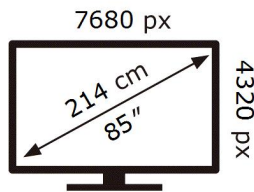

ENERG 

SAMSUNG

QE85QN900BT

326 kWh/1000h

ABCDEF **G**

565 kWh/1000h

2019/2013