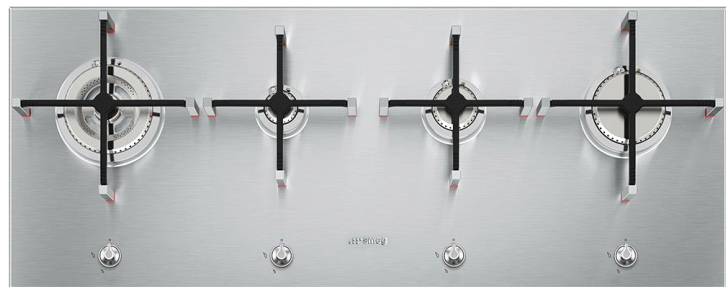

PX1402

linea

PLYNOVÁ VARNÁ DESKA
100 CM
NEREZ

EAN13: 8017709253707

Knoflíky z nerezové oceli

- hliníkový rámeček

Litínové stojany s hliníkovou nohou

a červenou gumovou teplotě odolnou čepičkou

4 varné zóny

Levá ULTRARAPID: 4200 W

Centrální levá: 1050 W

Centrální pravá: 1700 W

Pravá: 3000 W

- **Vysoce výkonné hořáky s vertikálním plamenem**

Automatické elektronické zapalování

Bezpečnostní plynová pojistka

Funkce

Možnosti

- **WOKGHU** - Wok support

HIGH-FLAME:

Vysoce výkonné hořáky produkují téměř vertikální plamen, snižují tepelné ztráty a zvyšují množství energie převedené na pánev.

ULTRA RAPID HOŘÁK:

Ultra Rapid hořák: tři řešení v jednom. Sestává z dvojitého kruhu, který je tvořen kombinací Super rychlého hořáku a pomocných hořáků, které pracují samostatně nebo společně.

STANDARDNÍ INSTALACE:

Tradiční instalace dřezu, vhodné pro každé kuchyni.

LITINOVÉ MŘÍŽKY:

Litinové mřížky, pevné a robustní, jsou odolné vůči vysokým teplotám. Jsou navrženy tak, aby vám usnadnily manipulaci s pánvemi.