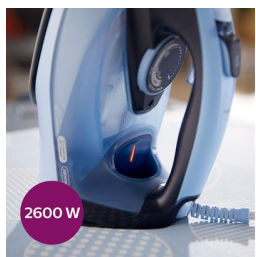

PHILIPS

Naparovacia
žehlička

Azur

Kontinuálny výstup pary
50 g/min

Zosilnená para 250 g

Žehliaca plocha SteamGlide
Advanced

GC4567/80

Garancia výkonnej pary

Rýchlejšie žehlenie a vysoký výkon

- Zosilnená para až 250 g na odstránenie nepoddajných záhybov
- 2 600 W pre rýchle zahriatie a vysoký výkon
- Výstup pary až 50 g/min pre najlepšie vyžehlenie záhybov

Pohodlné žehlenie

- Systém Quick Calc Release zabezpečuje jednoduché čistenie vašej žehličky

Jednoduché klzanie po všetkých tkaninách

- Žehliaca plocha SteamGlide Advanced na jednoduché klzanie po všetkých tkaninách

Hlavné prvky

Zosilnená para až 250 g

Preniká hlboko do tkanín a umožňuje jednoduché odstránenie nepoddajných záhybov.

2 600 W na rýchle zahriatie

Vďaka rýchlemu zahriatiu a vysokému výkonu si so žehlením poradíte naozaj rýchlo.