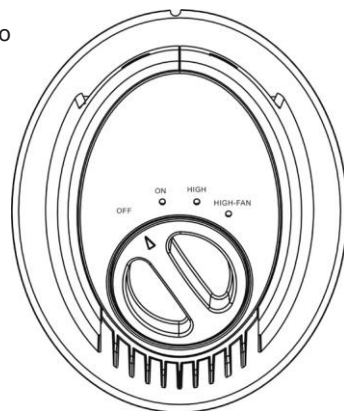

Intenzívny režim

Nastavte gombík do polohy HIGH. Žltá LED sa rozsvieti, čo intenzívnom režime.

Ventilátor

Čistič vzduchu má ventilátor, takže cirkulácia vzduchu pri ionizujúcich prvkoch sa zvyšuje, čím sa zvyšuje účinnosť čistenia vzduchu. Otočením otočného prepínača do polohy HIGH FAN, sa rozsvieti Zelená LED, čo znamená, že ventilátor pracuje.