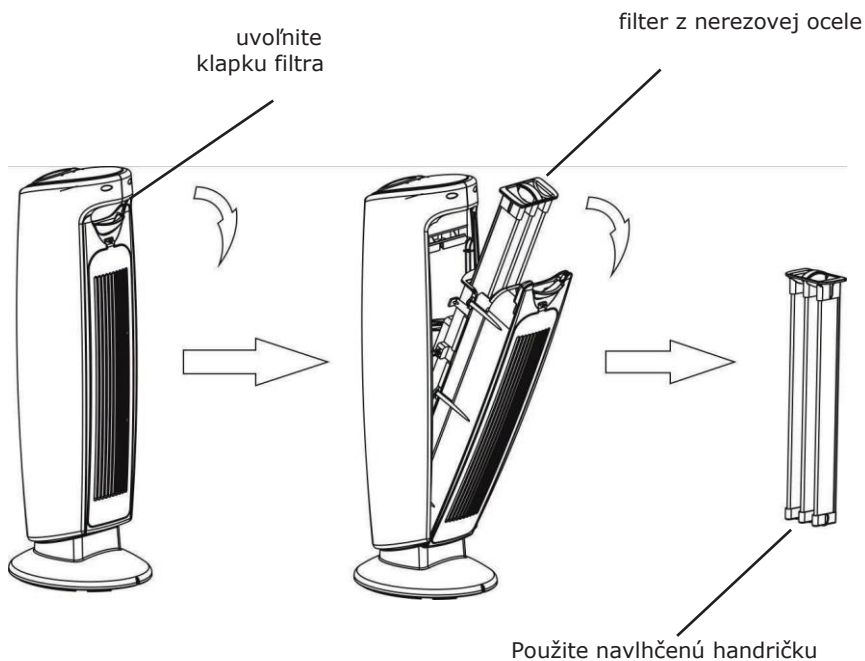

Údržba a starostlivosť

Čistenie filtra