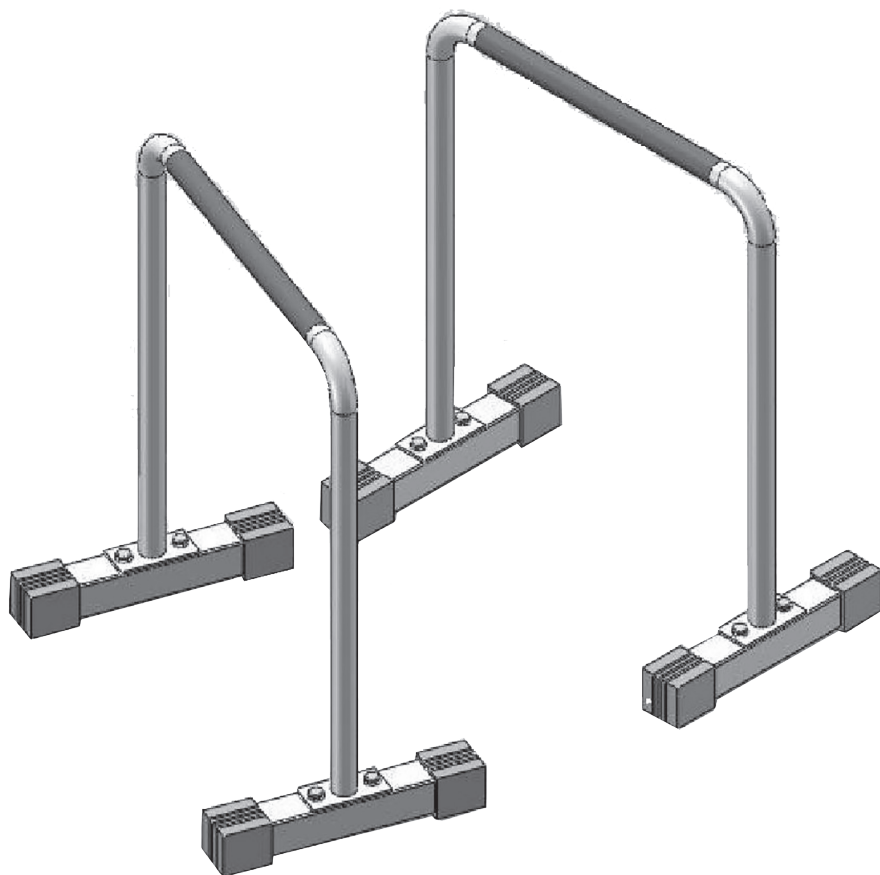

Hrazda

Vážený zákazník,

gratulujeme Vám k zakúpeniu produktu Capital Sports. Prosím, pozorne si prečítajte tento návod na obsluhu a postupujte podľa neho, aby ste prístroj nepoškodili. Neručíme za škody vzniknuté nerešpektovaním bezpečnostných pokynov a neodbornou manipuláciou.

Montáž a príslušenstvo

1. Skrutky so šesťhrannou hlavou(8ks)

2. Podložky pod matice (16ks)

3. Matice (8ks)

Výrobca: CHAL-TEC Vertriebs- + Handels GmbH, Wallstraße 16, 10179 Berlin, Deutschland.