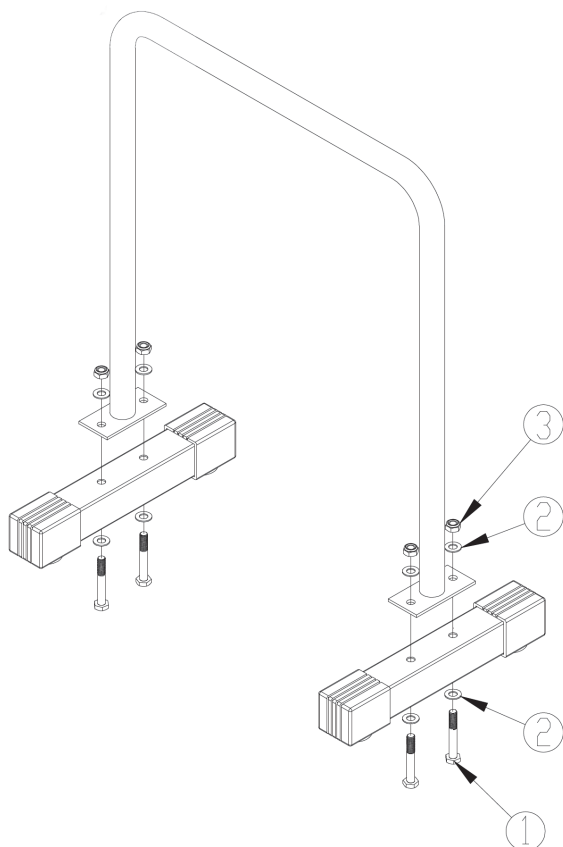

Montáž a príslušenstvo

1. Skrutky so šesťhrannou hlavou(8ks)

2. Podložky pod matice (16ks)

3. Matice (8ks)

Výrobca: CHAL-TEC Vertriebs- + Handels GmbH, Wallstraße 16, 10179 Berlin, Deutschland.