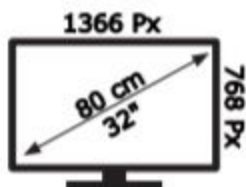

# ENERG

**HYUNDAI**

**HLP32T443**

**32** kWh/1000h

50549224

2019/2013