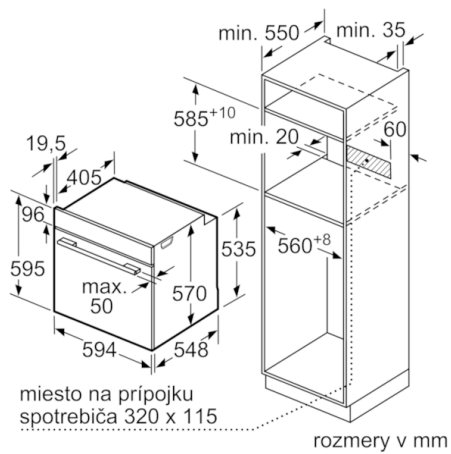

Technické údaje

farba/materiál prednej steny :	čierna
konštrukcia :	zabudovateľný
integrováný čistiaci systém :	Nie
rozmery niky (mm) :	585-595 x 560-568 x 550
rozmery spotrebiča (mm) :	595 x 594 x 548
rozmery zabaleného spotrebiča (mm) :	675 x 690 x 660
materiál ovládacieho panelu :	Glass
materiál dverí :	sklo
Hmotnosť netto (kg) :	31,0
objem netto - rúra na pečenie 1 (l) :	71
druhy ohrevu :	Bottom heat, Conventional heat, Full width grill, Heißluft sanft, Hot Air, Hot air grilling, Pizza setting
materiál 1. rúry na pečenie :	Other
riadenie teploty :	No control of the temperature
vnútorné osvetlenie (ks) :	1
aprobačné certifikáty :	CE, VDE
Dĺžka prívodného kábla (cm) :	120
EAN :	4242005028931
Number of cavities (2010/30/EC) :	1
Trieda energetickej účinnosti (2010/30/EC) :	A
Energy consumption per cycle conventional (2010/30/EC) :	0,97
Energy consumption per cycle forced air convection (2010/30/EC) :	0,81
Energy efficiency index (2010/30/EC) :	95,3
príkon (W) :	3400
istenie (A) :	16
napätie (V) :	220-240
frekvencia (Hz) :	60; 50
typ zástrčky :	Gardy zástrčka s uzemnením

Serie | 6 Zabudovateľné sporáky/rúry

Rúra na pečenie

HBA517BB0 čierna

Zabudovateľná rúra s funkciou AutoPilot: automaticky pripraví dokonalé jedlá.

Rozmery a technické informácie

- rozmery spotrebica (V x Š x H): 595 mm x 594 mm x 548 mm
- rozmery niky (VxŠxH): 585 mm - 595 mm x 560 mm - 568 mm x 550 mm
- "Rozmery potrebné pre zabudovanie nájdete v inštalčných materiáloch."

Technické informácie

- dĺžka sieťového kábla: 120 cm
- napätie: 220 - 240 V
- celkový príkon elektro: 3.4 kW

Serie | 6 Zabudovateľné sporáky/rúry

Rúra na pečenie HBA517BB0 čierna

zabudovanie s varným panelom