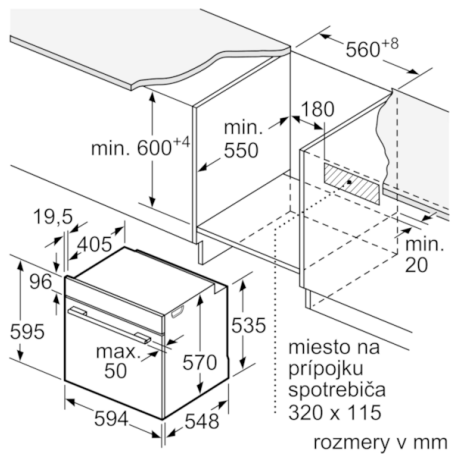

Technické údaje

farba/materiál prednej steny :	čierna
konštrukcia :	zabudovateľný
integrováný čistiaci systém :	Nie
rozmery niky (mm) :	585-595 x 560-568 x 550
rozmery spotrebiča (mm) :	595 x 594 x 548
rozmery zabaleného spotrebiča (mm) :	675 x 690 x 660
materiál ovládacieho panelu :	Glass
materiál dverí :	sklo
Hmotnosť netto (kg) :	31,0
objem netto - rúra na pečenie 1 (l) :	71
druhy ohrevu :	Bottom heat, Conventional heat, Full width grill, Heißluft sanft, Hot Air, Hot air grilling, Pizza setting
materiál 1. rúry na pečenie :	Other
riadenie teploty :	No control of the temperature
vnútorné osvetlenie (ks) :	1
aprobačné certifikáty :	CE, VDE
Dĺžka prívodného kábla (cm) :	120
EAN :	4242005028931
Number of cavities (2010/30/EC) :	1
Trieda energetickej účinnosti (2010/30/EC) :	A
Energy consumption per cycle conventional (2010/30/EC) :	0,97
Energy consumption per cycle forced air convection (2010/30/EC) :	0,81
Energy efficiency index (2010/30/EC) :	95,3
príkon (W) :	3400
istenie (A) :	16
napätie (V) :	220-240
frekvencia (Hz) :	60; 50
typ zástrčky :	Gardy zástrčka s uzemnením

Serie | 6 Zabudovateľné sporáky/rúry

Rúra na pečenie

HBA517BB0 čierna

Zabudovateľná rúra s funkciou AutoPilot: automaticky pripraví dokonalé jedlá.

Rozmery a technické informácie

- rozmery spotrebica (V x Š x H): 595 mm x 594 mm x 548 mm
- rozmery niky (VxŠxH): 585 mm - 595 mm x 560 mm - 568 mm x 550 mm
- "Rozmery potrebné pre zabudovanie nájdete v inštalčných materiáloch."

Technické informácie

- dĺžka sieťového kábla: 120 cm
- napätie: 220 - 240 V
- celkový príkon elektro: 3.4 kW

Serie | 6 Zabudovateľné sporáky/rúry

Rúra na pečenie HBA517BB0 čierna

zabudovanie s varným panelom