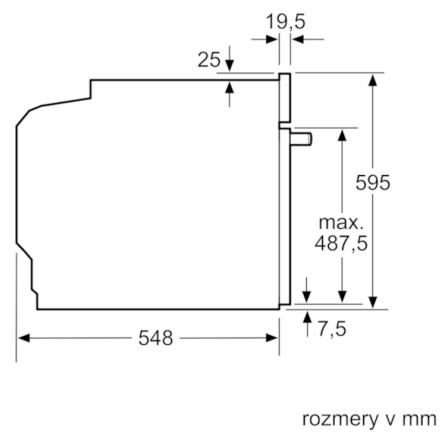

Technické údaje

farba/materiál prednej steny :	čierna
konštrukcia :	zabudovateľný
integrováný čistiaci systém :	Nie
rozmery niky (mm) :	585-595 x 560-568 x 550
rozmery spotrebiča (mm) :	595 x 594 x 548
rozmery zabaleného spotrebiča (mm) :	675 x 690 x 660
materiál ovládacieho panelu :	Glass
materiál dverí :	sklo
Hmotnosť netto (kg) :	31,0
objem netto - rúra na pečenie 1 (l) :	71
druhy ohrevu :	Bottom heat, Conventional heat, Full width grill, Heißluft sanft, Hot Air, Hot air grilling, Pizza setting
materiál 1. rúry na pečenie :	Other
riadenie teploty :	No control of the temperature
vnútorné osvetlenie (ks) :	1
aprobačné certifikáty :	CE, VDE
Dĺžka prívodného kábla (cm) :	120
EAN :	4242005028931
Number of cavities (2010/30/EC) :	1
Trieda energetickej účinnosti (2010/30/EC) :	A
Energy consumption per cycle conventional (2010/30/EC) :	0,97
Energy consumption per cycle forced air convection (2010/30/EC) :	0,81
Energy efficiency index (2010/30/EC) :	95,3
príkon (W) :	3400
istenie (A) :	16
napätie (V) :	220-240
frekvencia (Hz) :	60; 50
typ zástrčky :	Gardy zástrčka s uzemnením

Bezpečnosť a životné prostredie

- detská poistka
ukazovateľ zostatkového tepla
- Trieda spotreby energie (podľa normy EU 65/2014): A
Spotreba energie na cyklus pri konvenčnom ohreve: 0.97 kWh (na stupnici triedy energetickej účinnosti od A+++ do D)
Spotreba energie na cyklus v režime cirkulácie vzduchu: 0.81 kWh
Počet priestorov na pečenie: 1
Zdroj tepla: elektrina
Objem pečúceho priestoru: 71 l

Technické informácie

- dĺžka sieťového kábla: 120 cm
- napätie: 220 - 240 V
- celkový príkon elektro: 3.4 kW

Serie | 6 Zabudovateľné sporáky/rúry

Rúra na pečenie HBA517BB0 čierna

zabudovanie s varným panelom