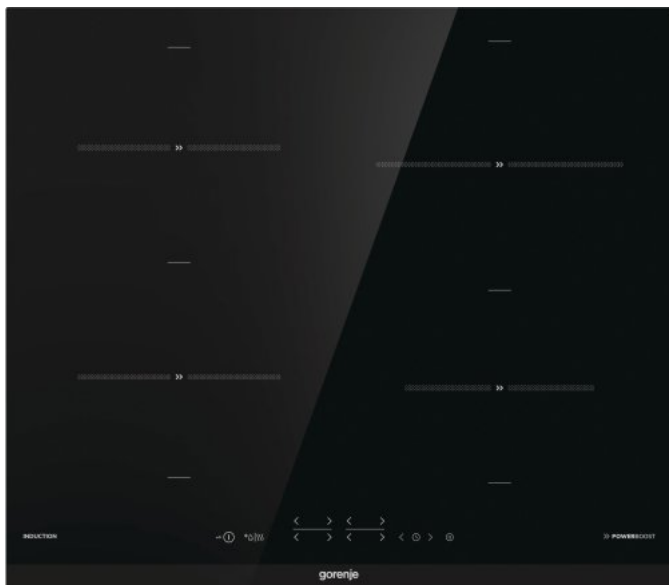

IT641BCSC

gorenje
Life Simplified

Indukčná varná platňa

OPTIMAL

» Funkcia PowerBoost

>|| Funkcia StopGo

🕒 Funkcia časovač

🔄 Funkcia Recall

🍳 Kuchynská minútka EggTimer

⚙️ Personalizácia

🔑 ChildLock Pro

Čierna

Skosená predná fazeta

SmartControl

Možnosť personalizácie nastavení - dĺžka a hlasitosť zvukového singálu

Funkcia BoilControl - automatický rýchly ohrev

Funkcia Recall - pamäťová funkcia pre obnovenie nastavení

Funkcia EggTimer - kuchynská minútka

Funkcia časovač s automatickým vypnutím

Funkcia StopGo - dočasné prerušenie varenia bez straty nastavení

Funkcia StayWarm - udržiavanie teploty uvareného jedla/zohrievanie pri teplote 70 °C

Funkcia SoftMelt - jemné roztápanie pri teplote 42 °C

Powerboost funkcia - extra výkon varnej zóny

4 indukčné varné zóny Vľavo vpredu: Indukčná varná zóna ø 18 cm, 1.4/2.1 kW, Vpravo vpredu: Indukčná varná zóna ø 16 cm, 1.4/1.85 kW, Vľavo vzadu: Indukčná varná zóna ø 18 cm, 1.4/2.1 kW, Vpravo vzadu: Indukčná varná zóna ø 21 cm, 2.3/3 kW

Indikátor zvyškového tepla

Detský zámok ChildLock Pro

Rozmery (Š x V x H): **59,5 x 5,4 x 52 cm**

Rozmery zabaleného spotrebiča (šxvxh): **64 x 16 x 59 cm**

Netto hmotnosť: **8,9 kg**

Brutto hmotnosť: **9,4 kg**

Spotreba elektrickej energie v pohotovostnom režime (Standby): **0,5 W**

Príkon: **7.200 W**

Kód produktu: **733826**

EAN kód: **3838782302930**

<https://www.gorenje.sk/product/733826>