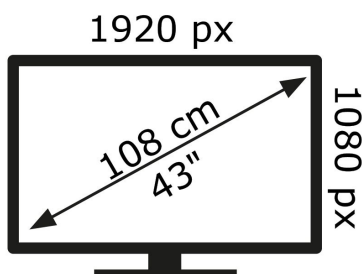

ENERG

GOGEN

TVF43M552STWEB

42 kWh/1000h

ABCDEF **G**

60 kWh/1000h

50602694

2019/2013