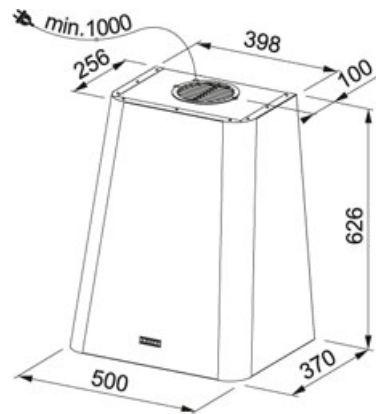

Modrá | 335.0530.203

FAMILY : Odsávače pár | FINISH : Modrá | SERIE : Smart Deco | MODEL : FSMD 508 BL | INSTALLATION TYPE : Komínové

TECHNICAL DATA

Výkon	230 W
Počet stupňov výkonu	3
Výkon podľa DIN IEC 61591 Min.	260 m3/h
Výkon podľa DIN IEC 61591 Max.	650 m3/h
Hodnota hluku podľa DIN EN 60704-3 Min.	48 dB(A)
Hodnota hluku podľa DIN EN 60704-3 Max.	68 dB(A)
Osvetlenie	LED pásik 1x3W
Montážna šírka	50,00 cm
Energetická trieda	A
Uhlíkový filter	Súčasť dodávky
Typ	Komínový
Celková hĺbka	370,00 mm
Ovládanie	Tlačidlové

CHARAKTERISTIKA

A	Trieda energetickej účinnosti	3 [‡]	3 stupně + intenzivní
	A	↔ 50	Šíře 50 cm

Modrá | 335.0530.203

FAMILY : Odsávače pár | FINISH : Modrá | SERIE : Smart Deco | MODEL : FSMD 508 BL | INSTALLATION TYPE : Komínové