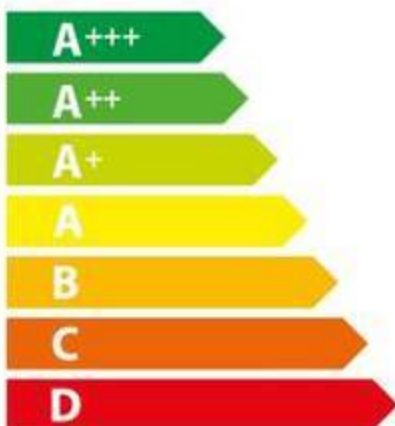

**ENERG**  
енергия · ενεργεια

**Electrolux**

**EOD6C77WZ 949 499 559**

**72 L**

**0,93 kWh/cycle\***

**0,69 kWh/cycle\***

\* цикл · sykylus · portion · zyklus · πρόγραμμα · ciclo · tsükkel · ohjelma · ciklus  
ciklas · cikls · ciklu · cyclus · cykl · ciclu · program · cykel