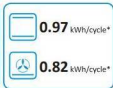

ENERG Y UA
енергия · енергія IE IA

MORA

VT342SX

65/2014

00000000