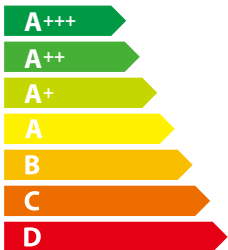

ENERG

енергия · ενεργεια

CHO-60CSA070A B

22
kWh/annum

AB**C**DEFG

AB**C**DEFG

ABC**D**EFG

62dB