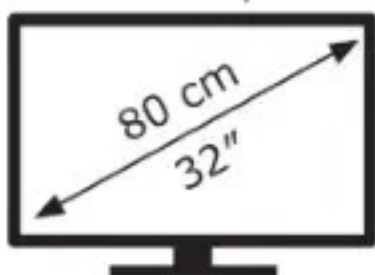

ENERG

CHiQ

L32G7LX

33 kWh/1000h

ABCDEF**G**

33 kWh/1000h

1366 px

768 px