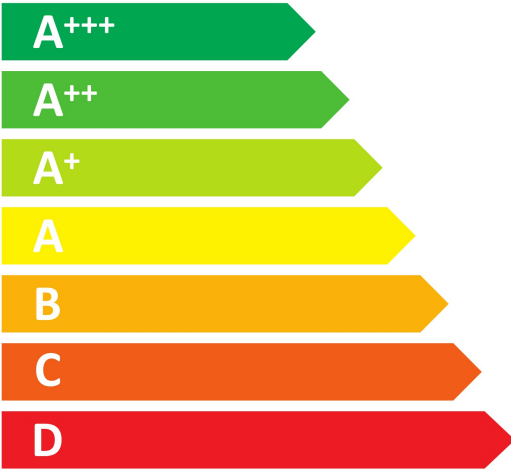

ENERG
енергия · ενεργεια

LORD

T12

A+++

ENERGIA · ЕНЕРГИЯ · ΕΝΕΡΓΕΙΑ
ENERGIJA · ENERGY · ENERGIE
ENERGI

194
kWh/annum

158
min/cycle*

9,0
kg

65
dB

 **ABCDEFGF**

*цикъл · cyklus · portion · zyklus
πρόγραμμα · ciclo · tsükkel
ohjelma · ciklus · ciklas · cikls
čiklu · cyclus · cykl · ciclu
program · torkomgång