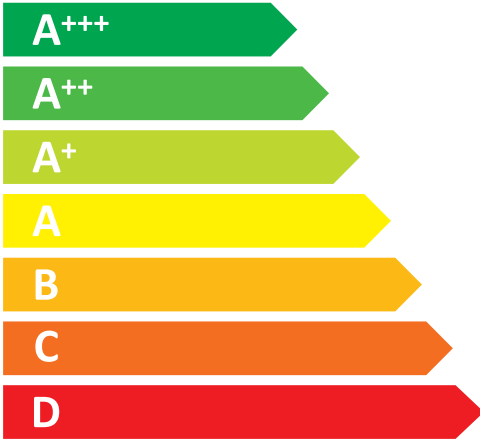

ENERG
енергия · ενεργεια

ASKO

T208H.W

ENERGIA · ЕНЕРГИЯ · ΕΝΕΡΓΕΙΑ
ENERGIJA · ENERGY · ENERGIE
ENERGI

236
kWh/annum

195
min/cycle*

8,0
kg

64
dB