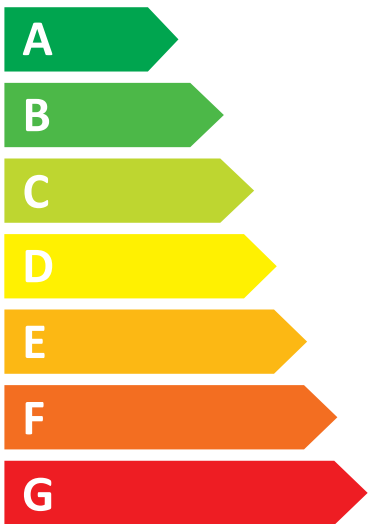

ENERG

Bosch

SMS6ECW15E

54 kWh / 

14 x

9,0 L

4:30

42 dB