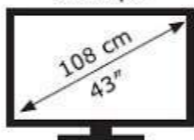

ENERG

Panasonic

TV-43W93AE6

54 kWh/1000h

ABCDEF**G**

123 kWh/1000h

3840 px

2160 px