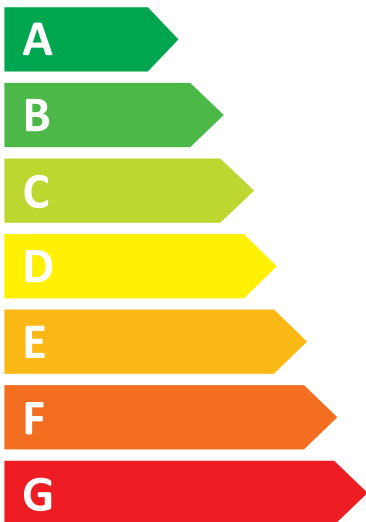

# ENERG

Bosch

SMS6ECC12E

**54 kWh** / 

**14 x**

**9,0 L**

**4:30**

**42 dB**