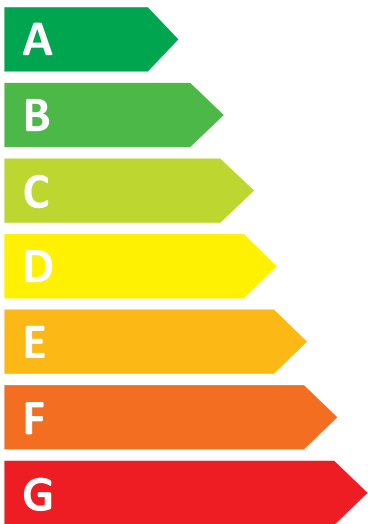

ENERG

Bosch

SMD6ECX12E

54 kWh / 

14 x

9,0 L

4:30

ABCD