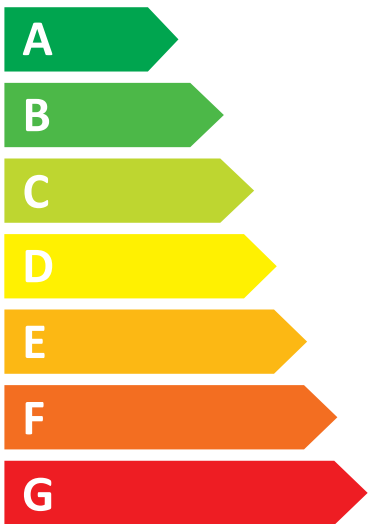

ENERG

Bosch

SMV4ECX28E

54 kWh / 

14 x

9,0 L

4:30

42 dB
ABCD