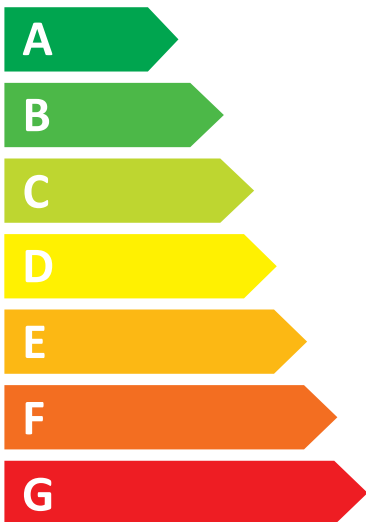

ENERG

Bosch

SMU4ECS28E

54 kWh / 

14 x

9,0 L

4:30

42 dB
ABCD