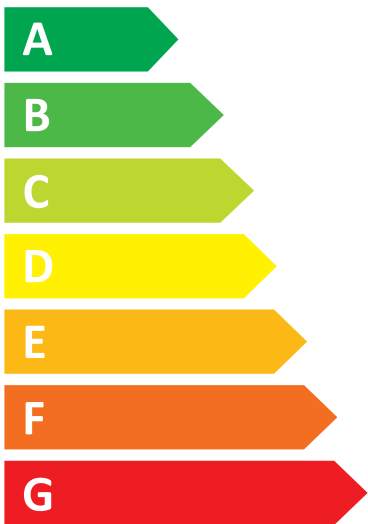

ENERG

Bosch

SBH4ECX28E

54 kWh / 

14 x

9,0 L

4:30

42 dB
ABCD