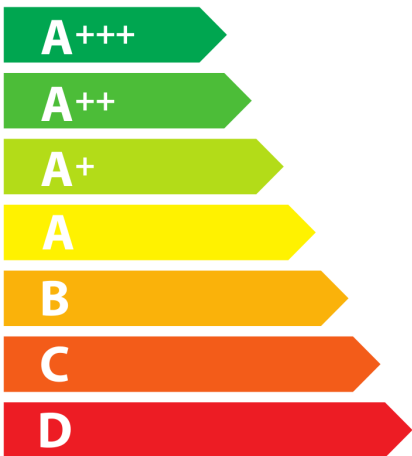

ENERG
енергия · ενεργεια

ELICA

E123BII-032-002

55
kWh/annum

ABC**D**EFG

ABC**D**EFG

ABC**C**DEFG

70 dB