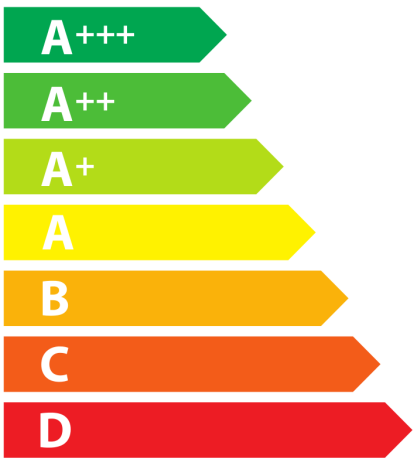

ENERG

енергия · ενεργεια

Y

IJA

IE

IA

ELICA

E123BII-020-001

D

62
kWh/annum

ABCD**E**FG

ABC**D**EFG

ABC**D**EFG

62 dB

65/2014