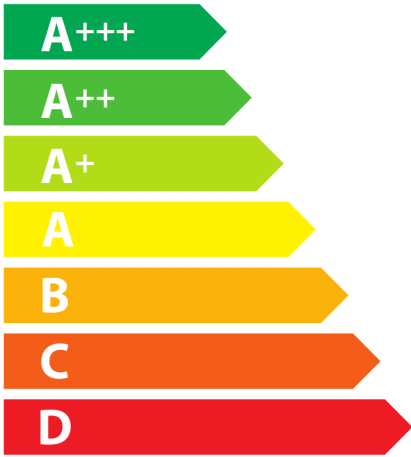

ENERG

енергия · ενεργεια

Y

IJA

IE

IA

ELICA

E123BII-020-001

62
kWh/annum

ABCD**E**FG

ABC**D**EFG

ABC**D**EFG

62 dB