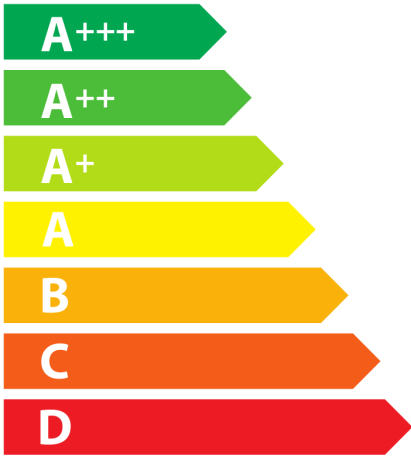

**ENERG**  
енергия · ενεργεια

ELICA

E123BII-020-001

**62**  
kWh/annum

ABCD **E**FG

ABC **D** EFG

ABC **D** EFG

**62** dB