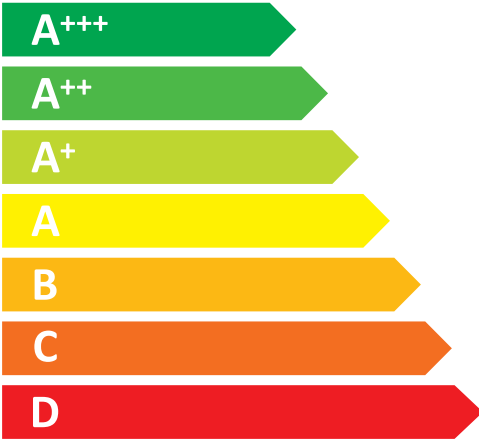

ENERG
енергия · ενεργεια

Haier

HD90-A3939

ENERGIA · ЕНЕРГИЯ · ΕΝΕΡΓΕΙΑ
ENERGIJA · ENERGY · ENERGIE
ENERGI

194
kWh/annum

190
min/cycle*

9,0
kg

65
dB