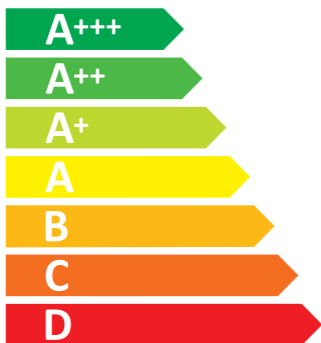

ENERG

енергия · ενεργεια

Electrolux

KOBBS39X 944032072

70 L

1.09 kWh/cycle*

0.52 kWh/cycle*

* цикъл · cyklus · portion · zklus · πρόγραμμα · ciclo · tsükkel · ohjelma · ciklus ciklas · cikls · čiklu · cyclus · cykl · ciclu · program · cykel