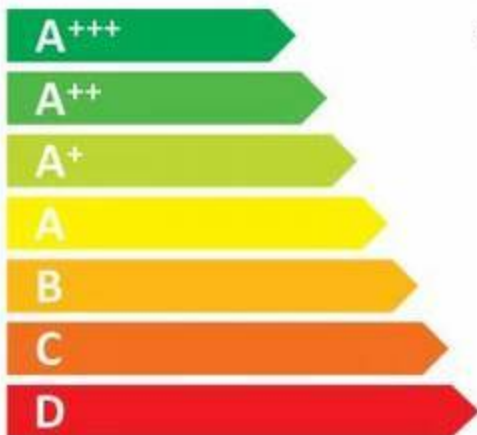

ENERG

енергия · ενεργεια

Y

IJA

IE

IA

AEG

T9DBC68SC 916 098 639

A+++

ENERGIA · ЕНЕРГИЯ · ΕΝΕΡΓΕΙΑ
ENERGIJA · ENERGY · ENERGIE
ENERGI

177
kWh/annum

152
min/cycle*

8,0
kg

63
dB

ABCDEFG

*цикъл · sykulus · portion · zyklus
próurazma · ciclo · tsúkkel
ohjelma · ciklus · ciklas · cikls
čiklu · cyclus · cykl · ciclu
program · torkomgáang