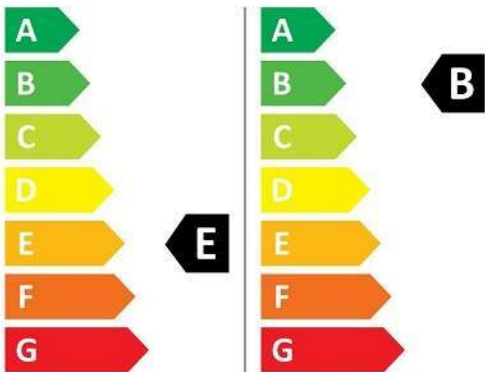

ENERG

AEG

L8WBC61SC 914605223

💧 356 kWh/100

💧 59 kWh/100

6,0 kg

10,0 kg

70 L