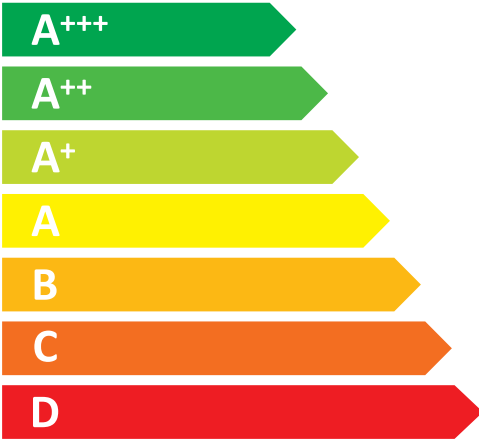

**ENERG**  
енергия · ενεργεια

**T8DFE68SC**

**AEG**

**916099118**

ENERGIA · ЕНЕРГИЯ · ΕΝΕΡΓΕΙΑ  
ENERGIJA · ENERGY · ENERGIE  
ENERGI

**177**  
kWh/annum

  
**175**  
min/cycle\*

  
**8,0**  
kg