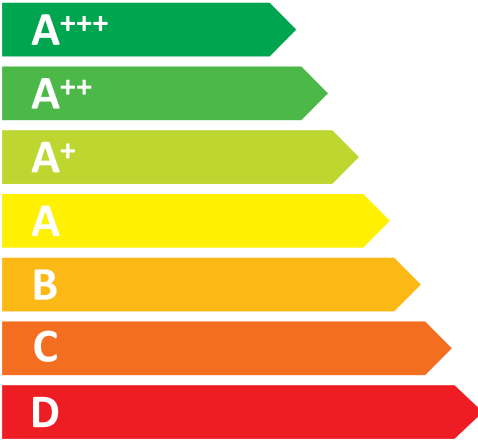

ENERG

енергия · ενεργεια

T8DBG68WC

AEG

916098732

A+++

ENERGIA · ЕНЕРГИЯ · ΕΝΕΡΓΕΙΑ
ENERGIJA · ENERGY · ENERGIE
ENERGI

177