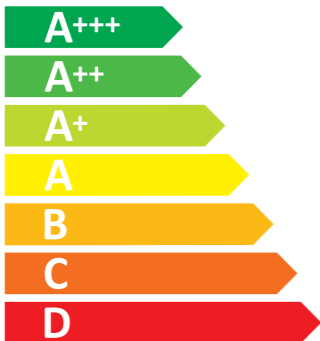

# ENERG

енергия · ενεργεια

Electrolux

KOE8P89WZ 944032028

**71** L

**1.09** kWh/cycle\*

**0.52** kWh/cycle\*

\* цикъл · cyklus · portion · zykus · πρόγραμμα · ciclo · tsükkel · ohjelma · ciklus  
ciklas · cikls · čiklu · cyclus · cykl · ciclu · program · cykel