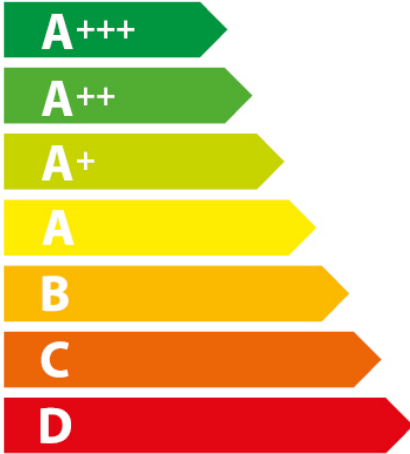

**ENERG**  
енергия · ενεργεια

AEG

DGK6981HM 942 051 440

**39**  
kWh/annum

ABCDEF G

ABCDEF G

ABCDEF G

57dB