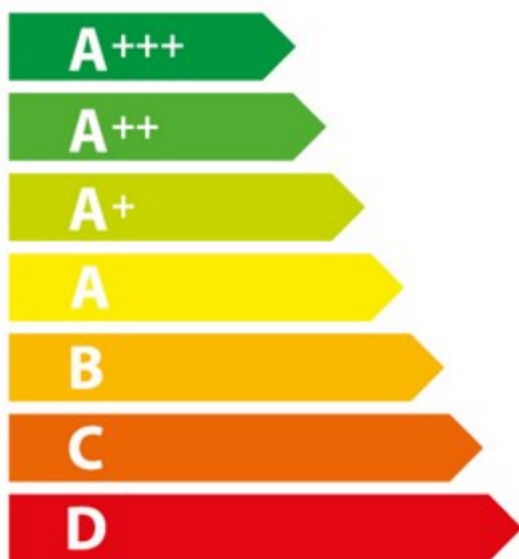

# ENERG

енергия · ενεργεια

Electrolux

KOFDP46BK 944 068 370

**65** L

**0,94** kWh/cycle\*

**0,67** kWh/cycle\*

\* цикъл · cyklus · portion · zyklus · πρόγραμμα · ciclo · tsükkel · ohjelma · ciklus  
ciklas · cikls · čiklu · cyclus · cykl · ciclu · program · cykel