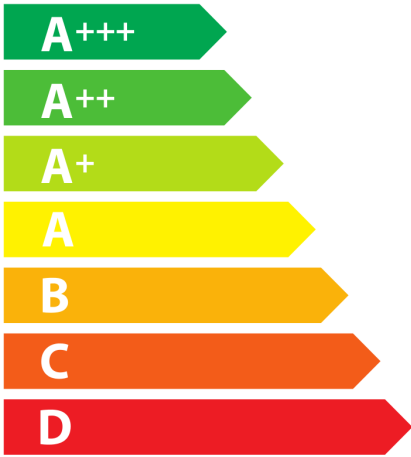

ENERG
енергия · ενεργεια

ELICA

E127XXI-020-001

55
kWh/annum

ABCDEFG

ABCDEFG

ABCDE**F**G

60 dB