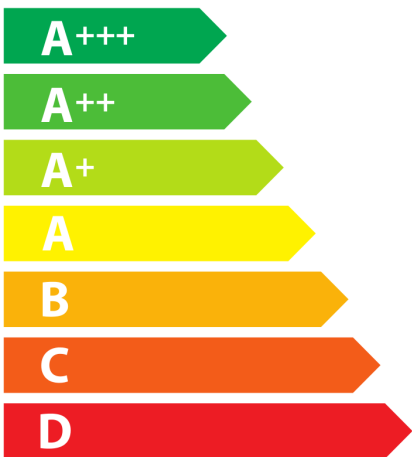

ENERG
енергия · ενεργεια

ELICA

E017EII-035-001

55
kWh/annum

ABCDEFG

ABCDEFG

ABC**C**DEFG

70 dB