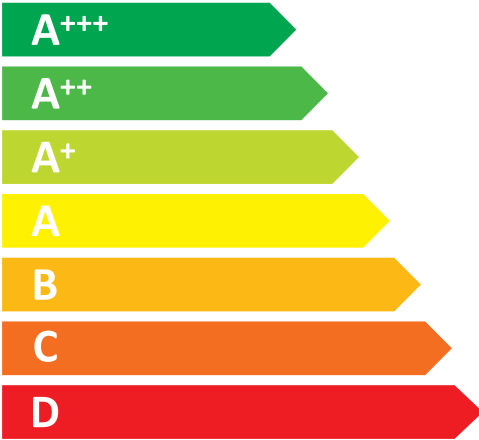

**ENERG**  
енергия · ενεργεια

**Bosch**

**WQG233D3CS**

**A+++**

ENERGIA · ЕНЕРГИЯ · ΕΝΕΡΓΕΙΑ  
ENERGIJA · ENERGY · ENERGIE  
ENERGI

**176**  
kWh/annum

  
**165**  
min/cycle\*

  
**8,0**  
kg