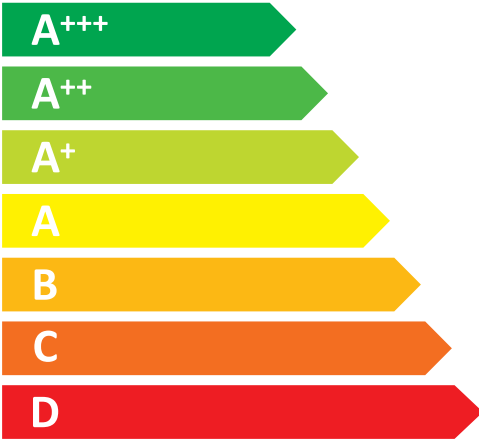

ENERG
енергия · ενεργεια

TEF775WP

Miele & Cie KG

EcoSpeed&8kg

ENERGIA · ЕНЕРГИЯ · ΕΝΕΡΓΕΙΑ
ENERGIJA · ENERGY · ENERGIE
ENERGI

161
kWh/annum

165
min/cycle*

8,0
kg