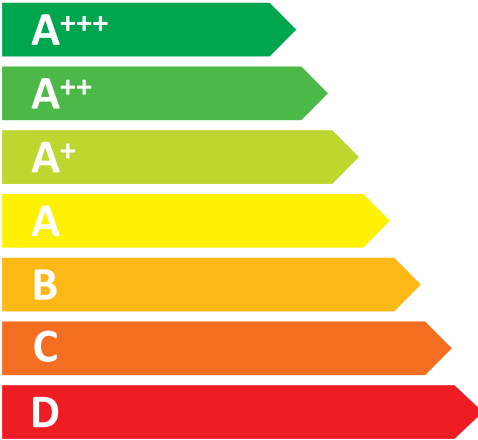

ENERG
енергия · ενεργεια

TWF760WP

Miele & Cie KG

EcoSpeed&8kg

ENERGIA · ЕНЕРГИЯ · ΕΝΕΡΓΕΙΑ
ENERGIJA · ENERGY · ENERGIE
ENERGI

161
kWh/annum

165
min/cycle*

8,0
kg