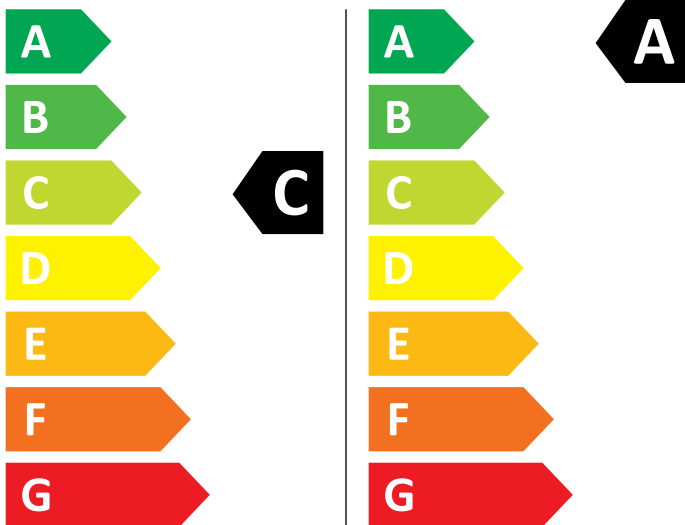

# ENERG

AEG

LWR98165XC 914610709

💧 252 kWh / 100

💧 51 kWh / 100

6,0 kg

10,0 kg

50 L