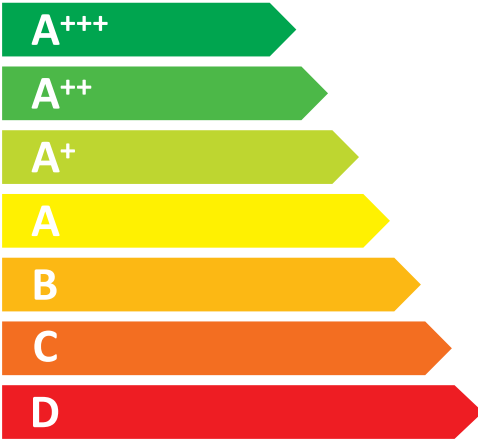

ENERG
енергия · ενεργεια

Bosch

WQB245B1BY

ENERGIA · ЕНЕРГИЯ · ΕΝΕΡΓΕΙΑ
ENERGIJA · ENERGY · ENERGIE
ENERGI

193
kWh/annum

195
min/cycle*

9,0
kg

61
dB