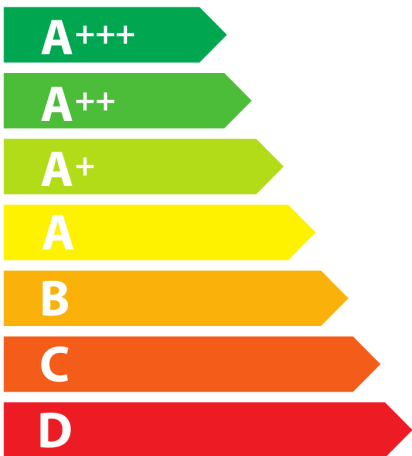

ENERG

енергия · ενεργεια

Y

IJA

IE

IA

ELICA

E122EXI-002-001

44
kWh/annum

ABCDEFG

ABCDEFG

ABCD**E**FG

58 dB

65/2014